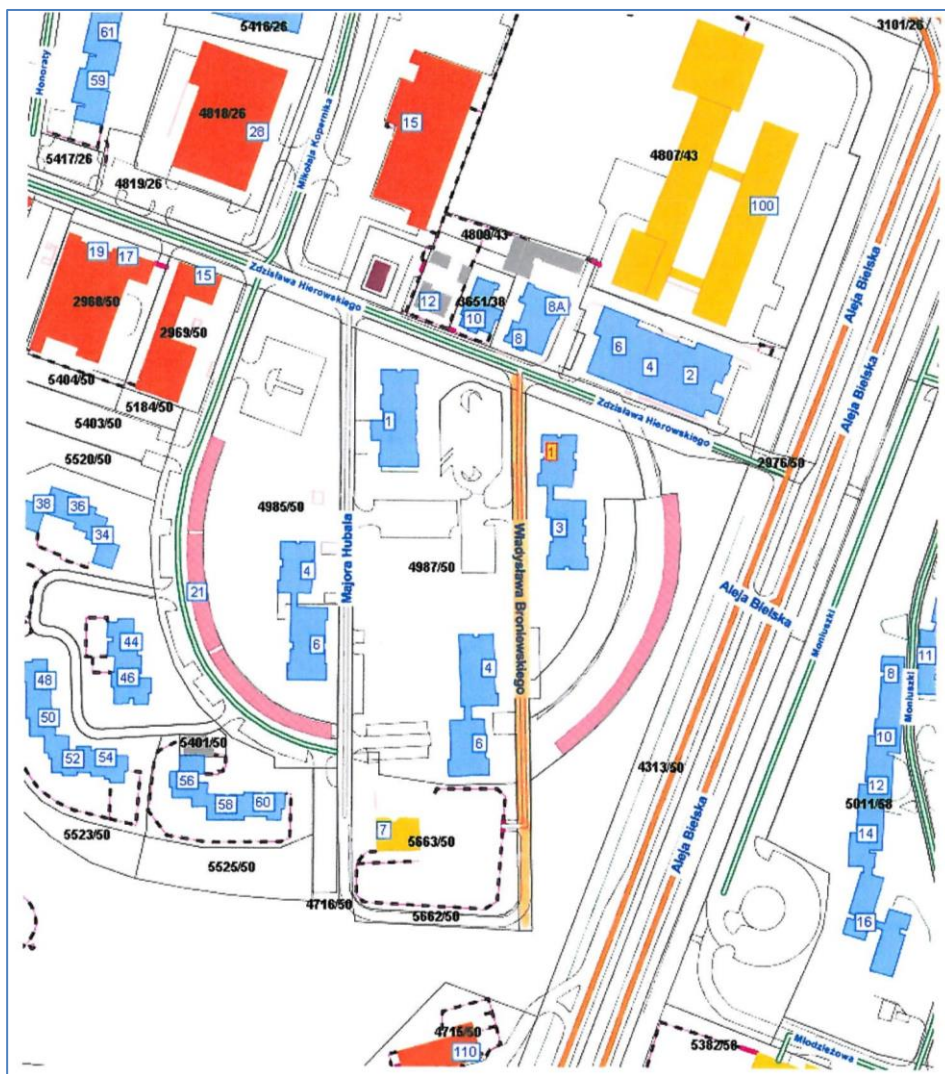

Załącznik mapowy nr 2
do uchwały Nr XXXIII/643/21
Rada Miasta Tychy
z dnia 25 listopada 2021 r.

LEGENDA	
	Przebieg drogi ul. Władysława Broniewskiego

Przebieg drogi ul. Władysława Broniewskiego biegnący po działkach nr: 4988/50