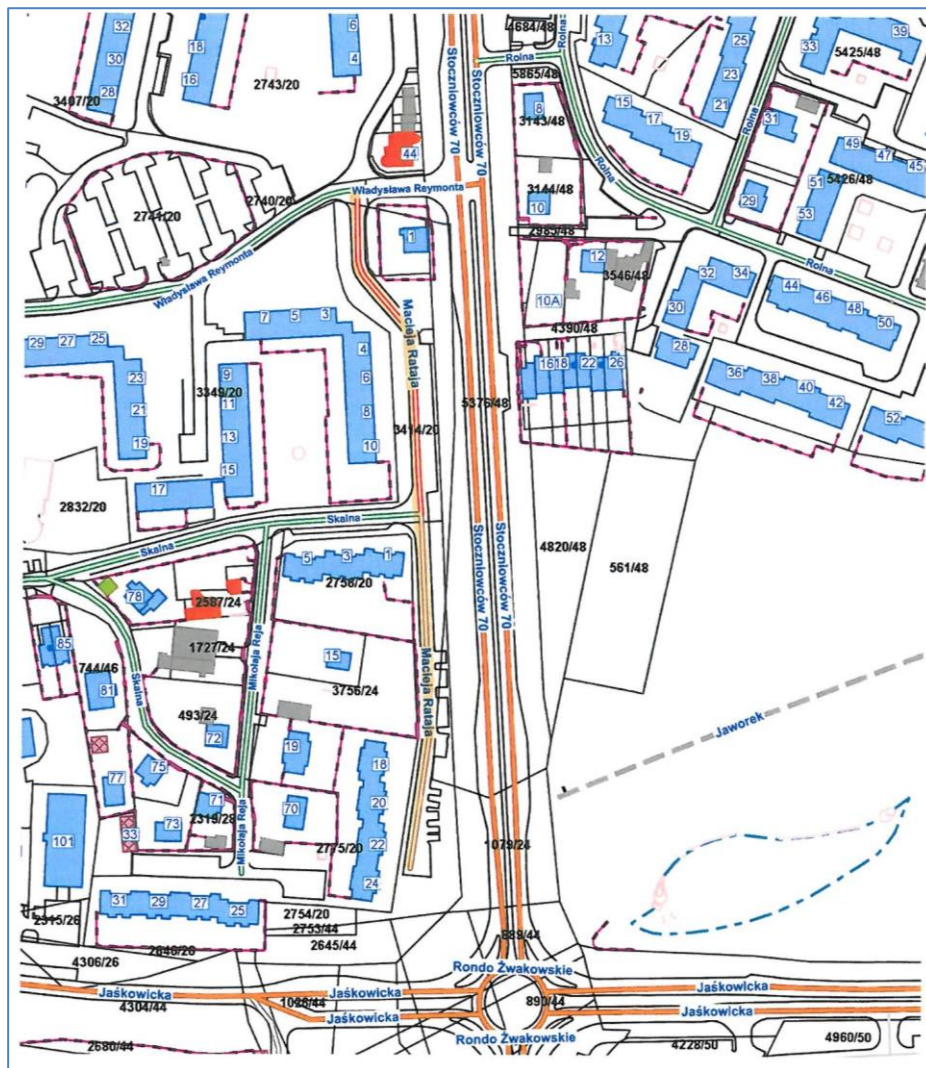

Załącznik mapowy nr 22
do uchwały Nr XXXIII/643/21
Rada Miasta Tychy
z dnia 25 listopada 2021 r.

LEGENDA	
	Przebieg drogi ul. Macieja Rataja

Przebieg drogi ul. Macieja Rataja biegnący po działkach nr: 2757/20, 3414/20, 2259/48