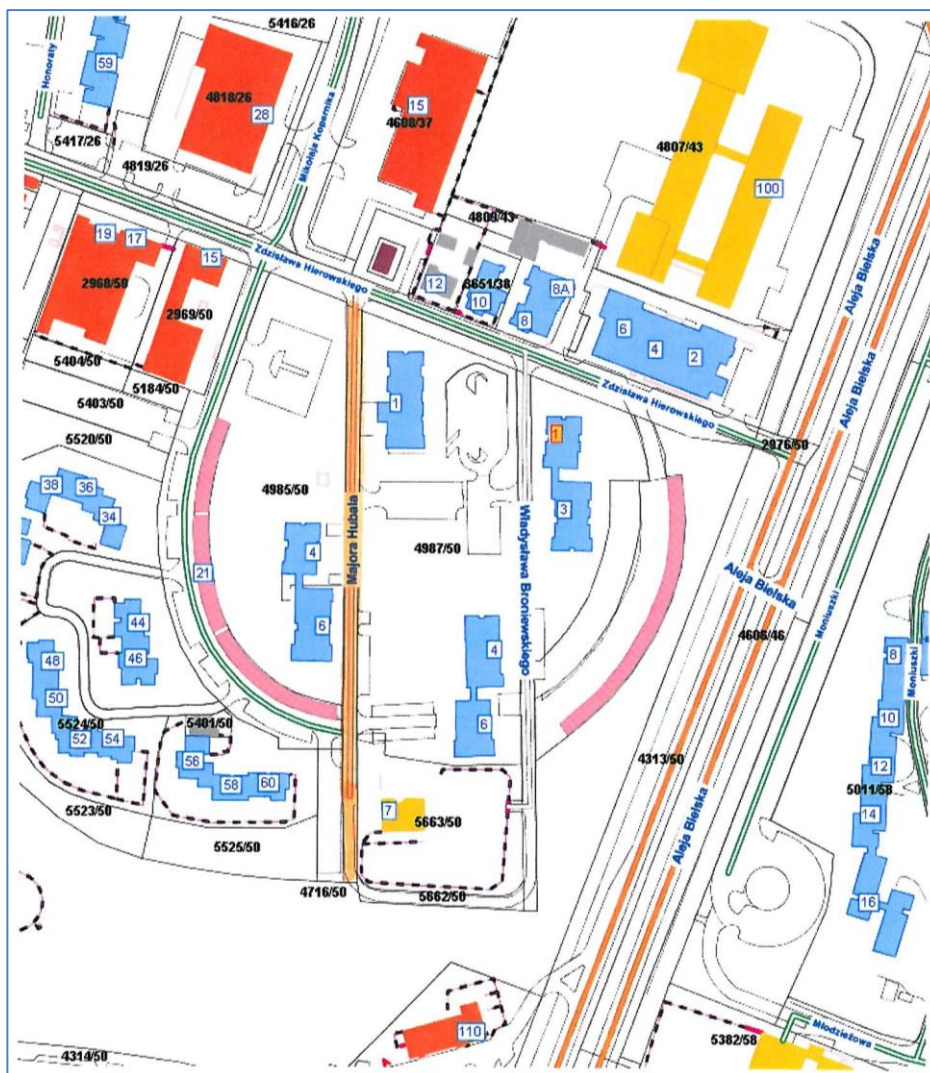

Załącznik mapowy nr 9
do uchwały Nr XXXIII/643/21
Rada Miasta Tychy
z dnia 25 listopada 2021 r.

LEGENDA	
	Przebieg drogi ul. Majora Hubala

Przebieg drogi ul. Majora Hubala biegnący po działkach nr: 4986/50