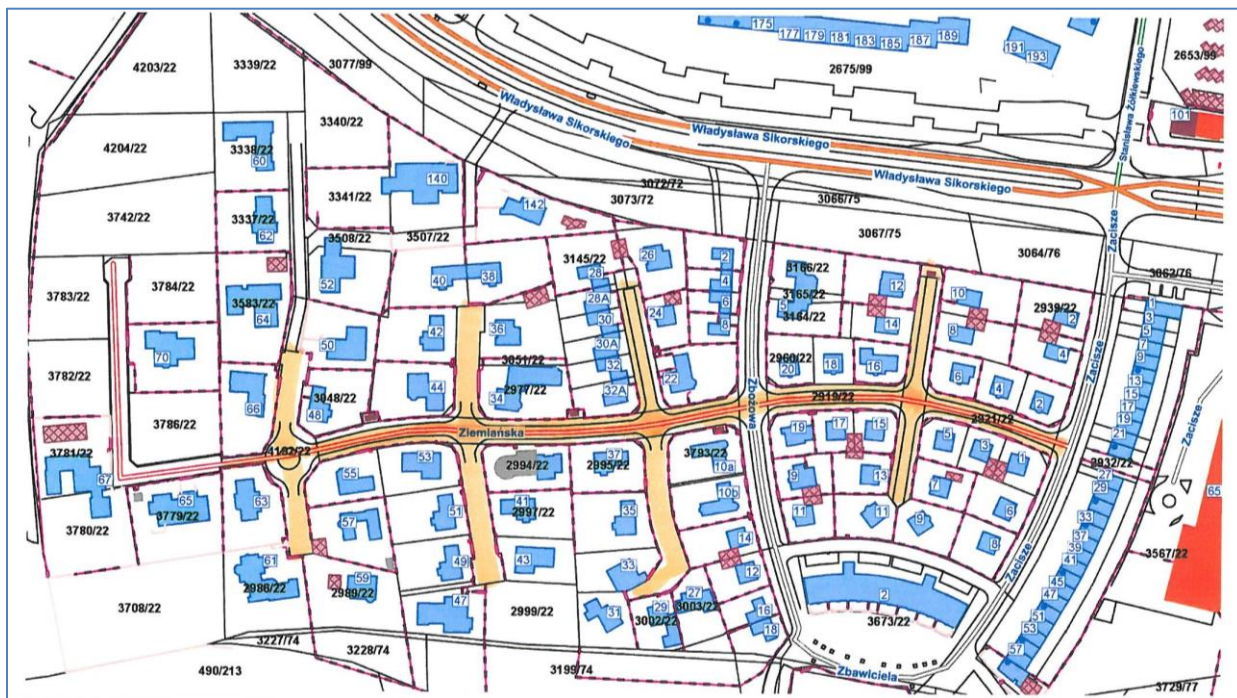

Załącznik mapowy nr 28
do uchwały Nr XXXIII/643/21
Rada Miasta Tychy
z dnia 25 listopada 2021 r.

LEGENDA	
	Przebieg drogi ul. Zbawiciela

Przebieg drogi ul. Zbawiciela biegnący po działkach nr: 3673/22

Załącznik mapowy nr 29
do uchwały Nr XXXIII/643/21
Rada Miasta Tychy
z dnia 25 listopada 2021 r.

LEGENDA	
	Przebieg drogi ul. Zbożowa

Przebieg drogi ul. Zbożowej biegnącej po działkach nr: 3066/75, 2567/75, 3068/75, 2918/22

Załącznik mapowy nr 30
do uchwały Nr XXXIII/643/21
Rada Miasta Tychy
z dnia 25 listopada 2021 r.