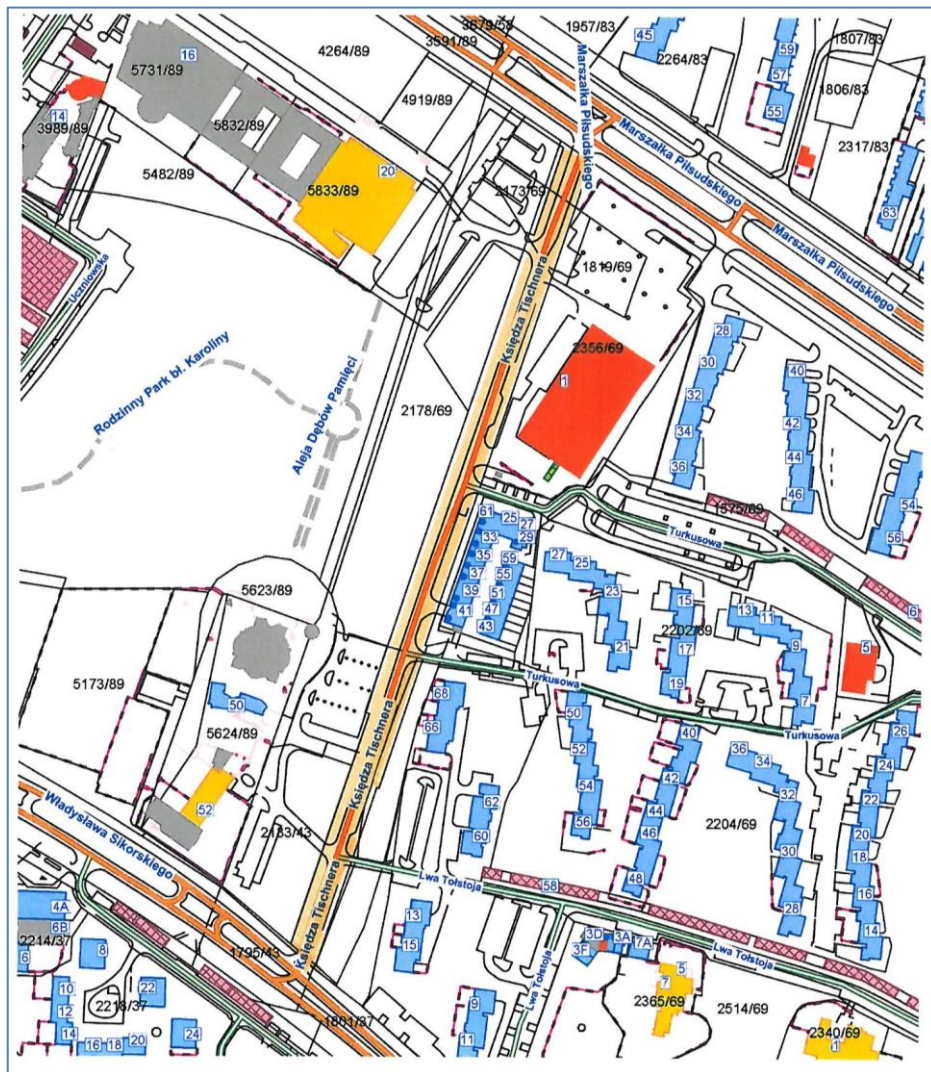

Załącznik mapowy nr 34
do uchwały Nr XXXIII/643/21
Rada Miasta Tychy
z dnia 25 listopada 2021 r.

LEGENDA	
	Przebieg drogi ul. ks. Tischnera

Przebieg drogi ul. ks. Tischnera biegnący po działkach nr: 1564/43, 2172/69, 2177/69, 2180/43, 2176/69