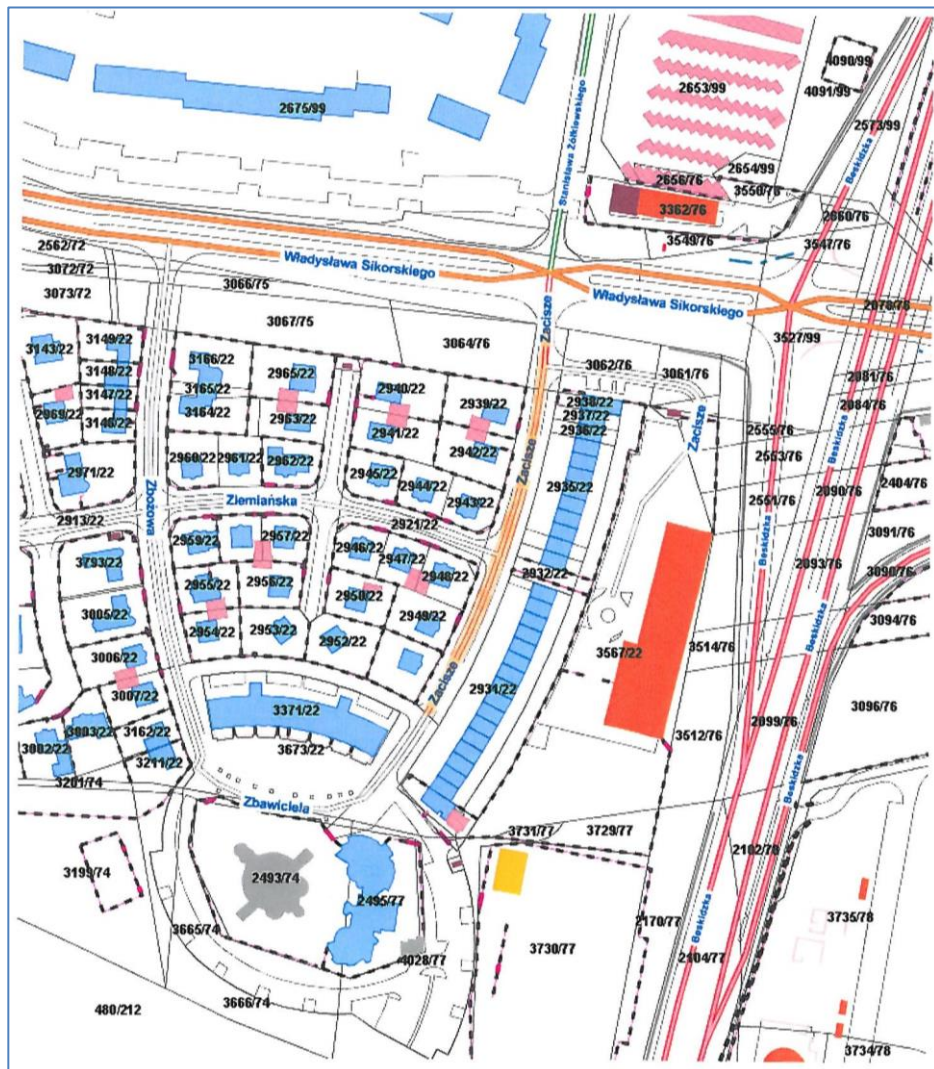

Załącznik mapowy nr 27
do uchwały Nr XXXIII/643/21
Rada Miasta Tychy
z dnia 25 listopada 2021 r.

LEGENDA	
	Przebieg drogi ul. Zacisze

Przebieg drogi ul. Zacisze biegnący po działkach nr: 3063/76, 2922/22