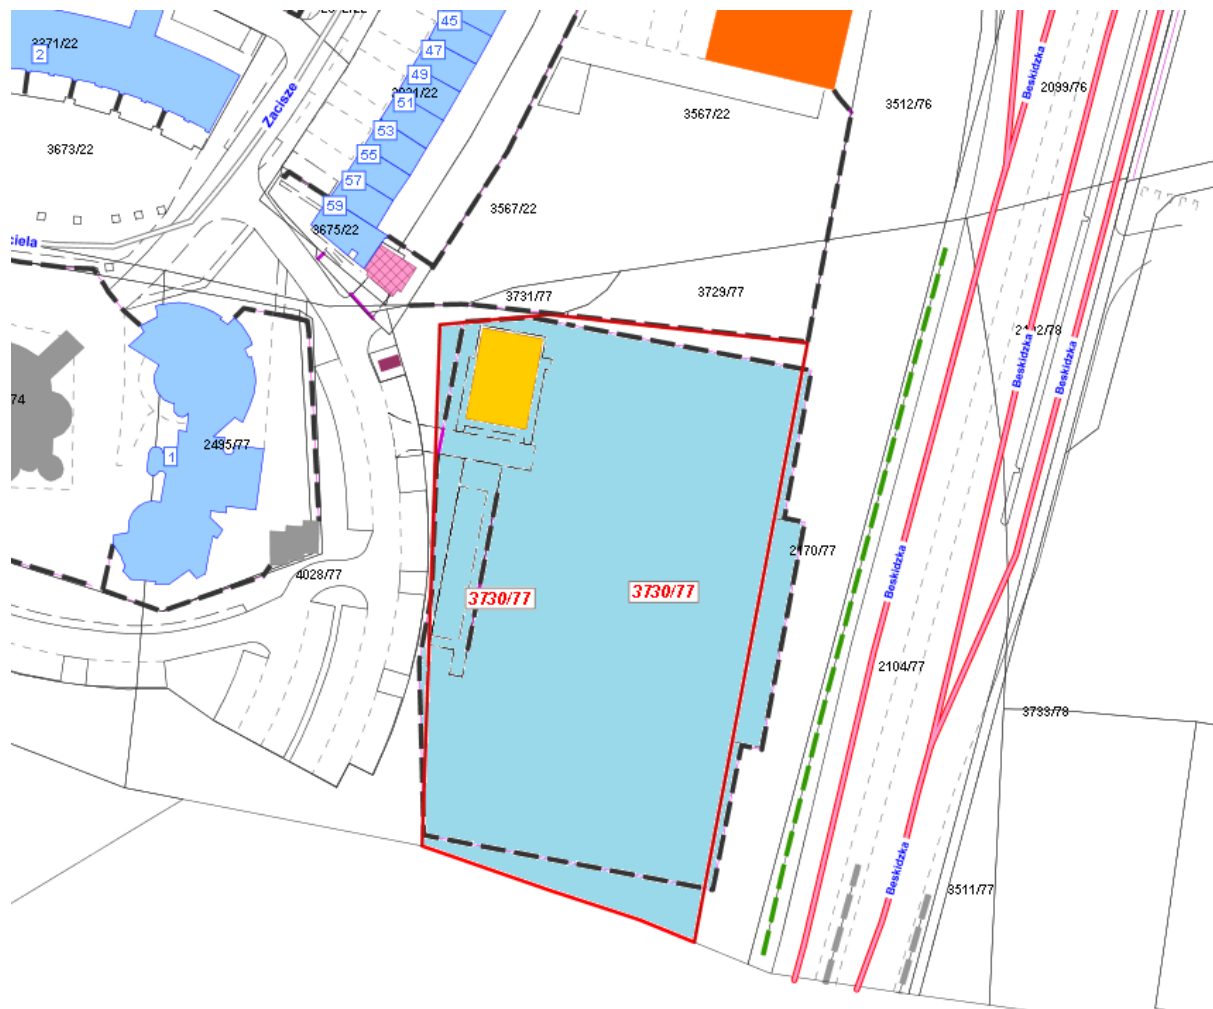

Załącznik do Zarządzenia
Prezydenta Miasta Tychy
Nr 0050/243/2020 z 14.08.2020 r..

Legenda:

**Teren przekazany w
administrowanie do MOSIRu**