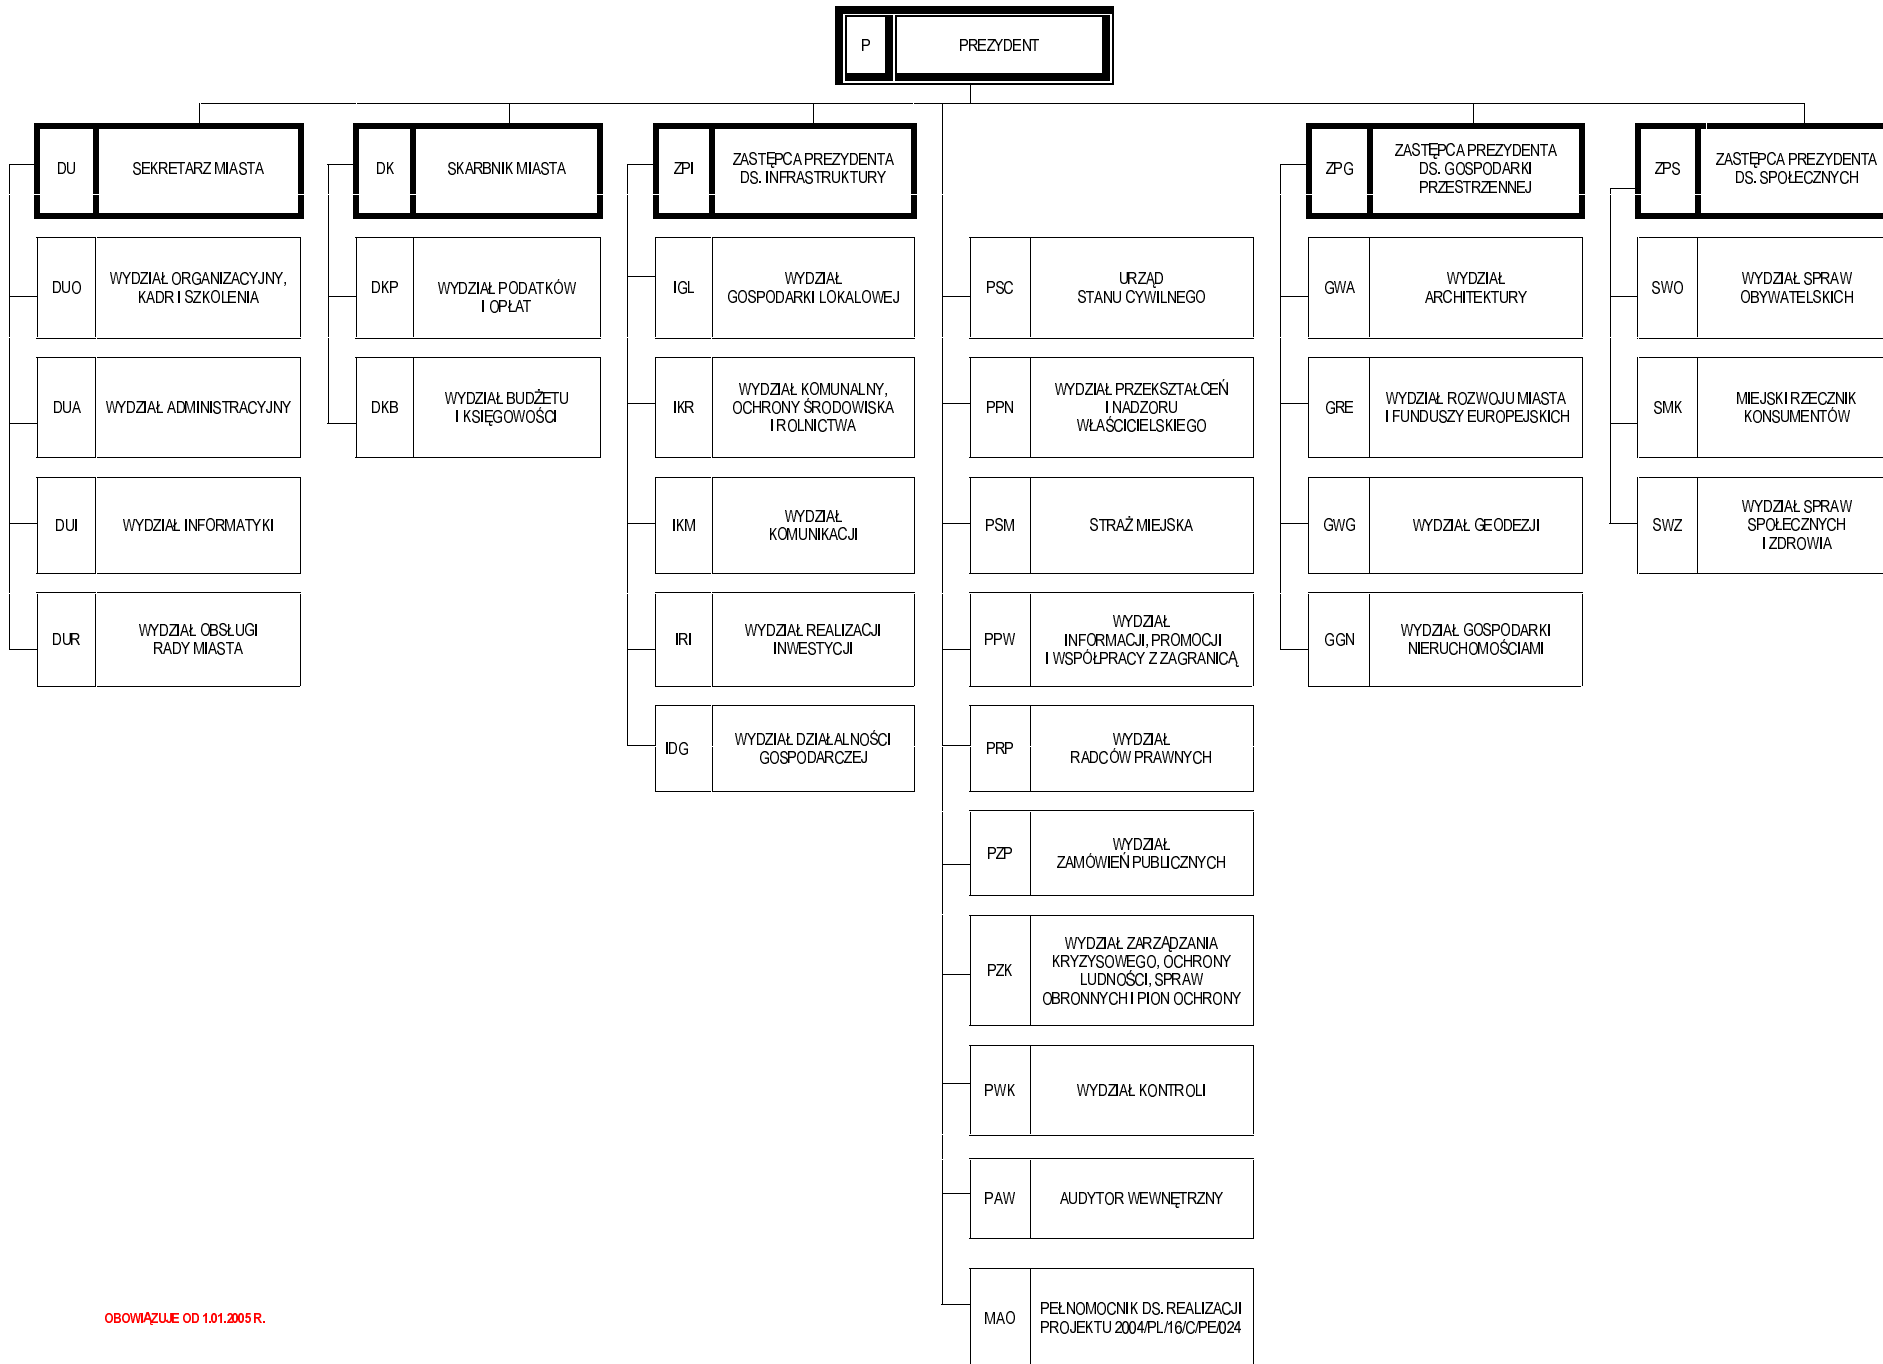

zarządza się , co następuje:

§ 1

1. Zmienia się Załącznik Nr 1 – Schemat Organizacyjny Urzędu Miasta Tychy, który otrzymuje brzmienie jak w Załączniku Nr 1 do Zarządzenia.
2. Załącznik Nr 2 do Regulaminu Organizacyjnego „Wykaz jednostek organizacyjnych Miasta, które są utworzone i prowadzone przez organy Miasta lub finansowane z budżetu Miasta zgodnie z przepisami ustawy o finansach publicznych” otrzymuje brzmienie jak Załącznik Nr 2 do Zarządzenia.
3. Załączniki Nr 3 i Nr 4 do Regulaminu Organizacyjnego tracą moc.

§ 2

Zarządzenie wchodzi w życie z dniem 1 stycznia 2005 roku i podlega publikacji w Biuletynie Informacji Publicznej.

SCHEMAT ORGANIZACYJNY URZĘDU MIASTA TYCHY

OBOWIAZUJE OD 1.01.2005 R.

WYKAZ JEDNOSTEK ORGANIZACYJNYCH PROWADZONYCH PRZEZ MIASTO ORAZ SPÓŁEK I PODMIOTÓW Z UDZIAŁEM MIASTA