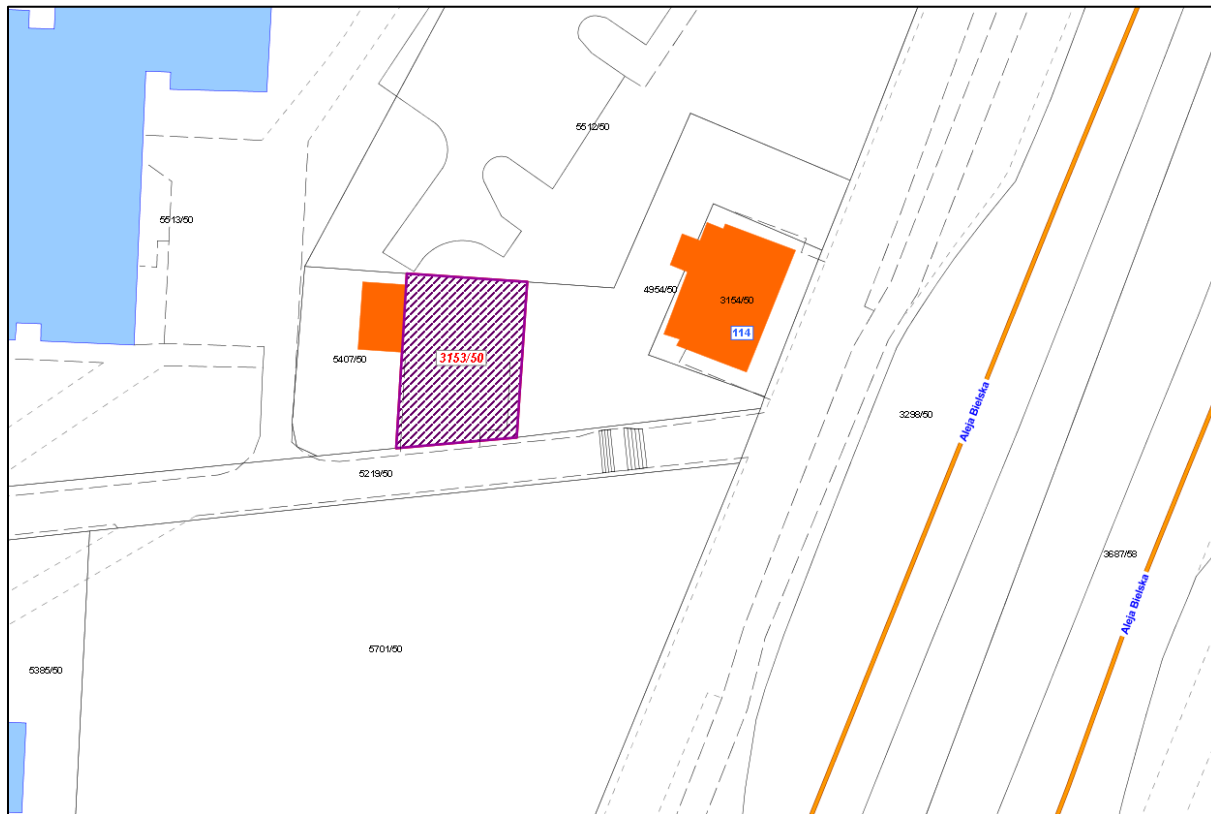

Załącznik mapowy
do Zarządzenia nr 0050/202/20
Prezydenta Miasta Tychy
z dnia 2 lipca 2020 r.

LEGENDA	
	Teren do dzierżawy