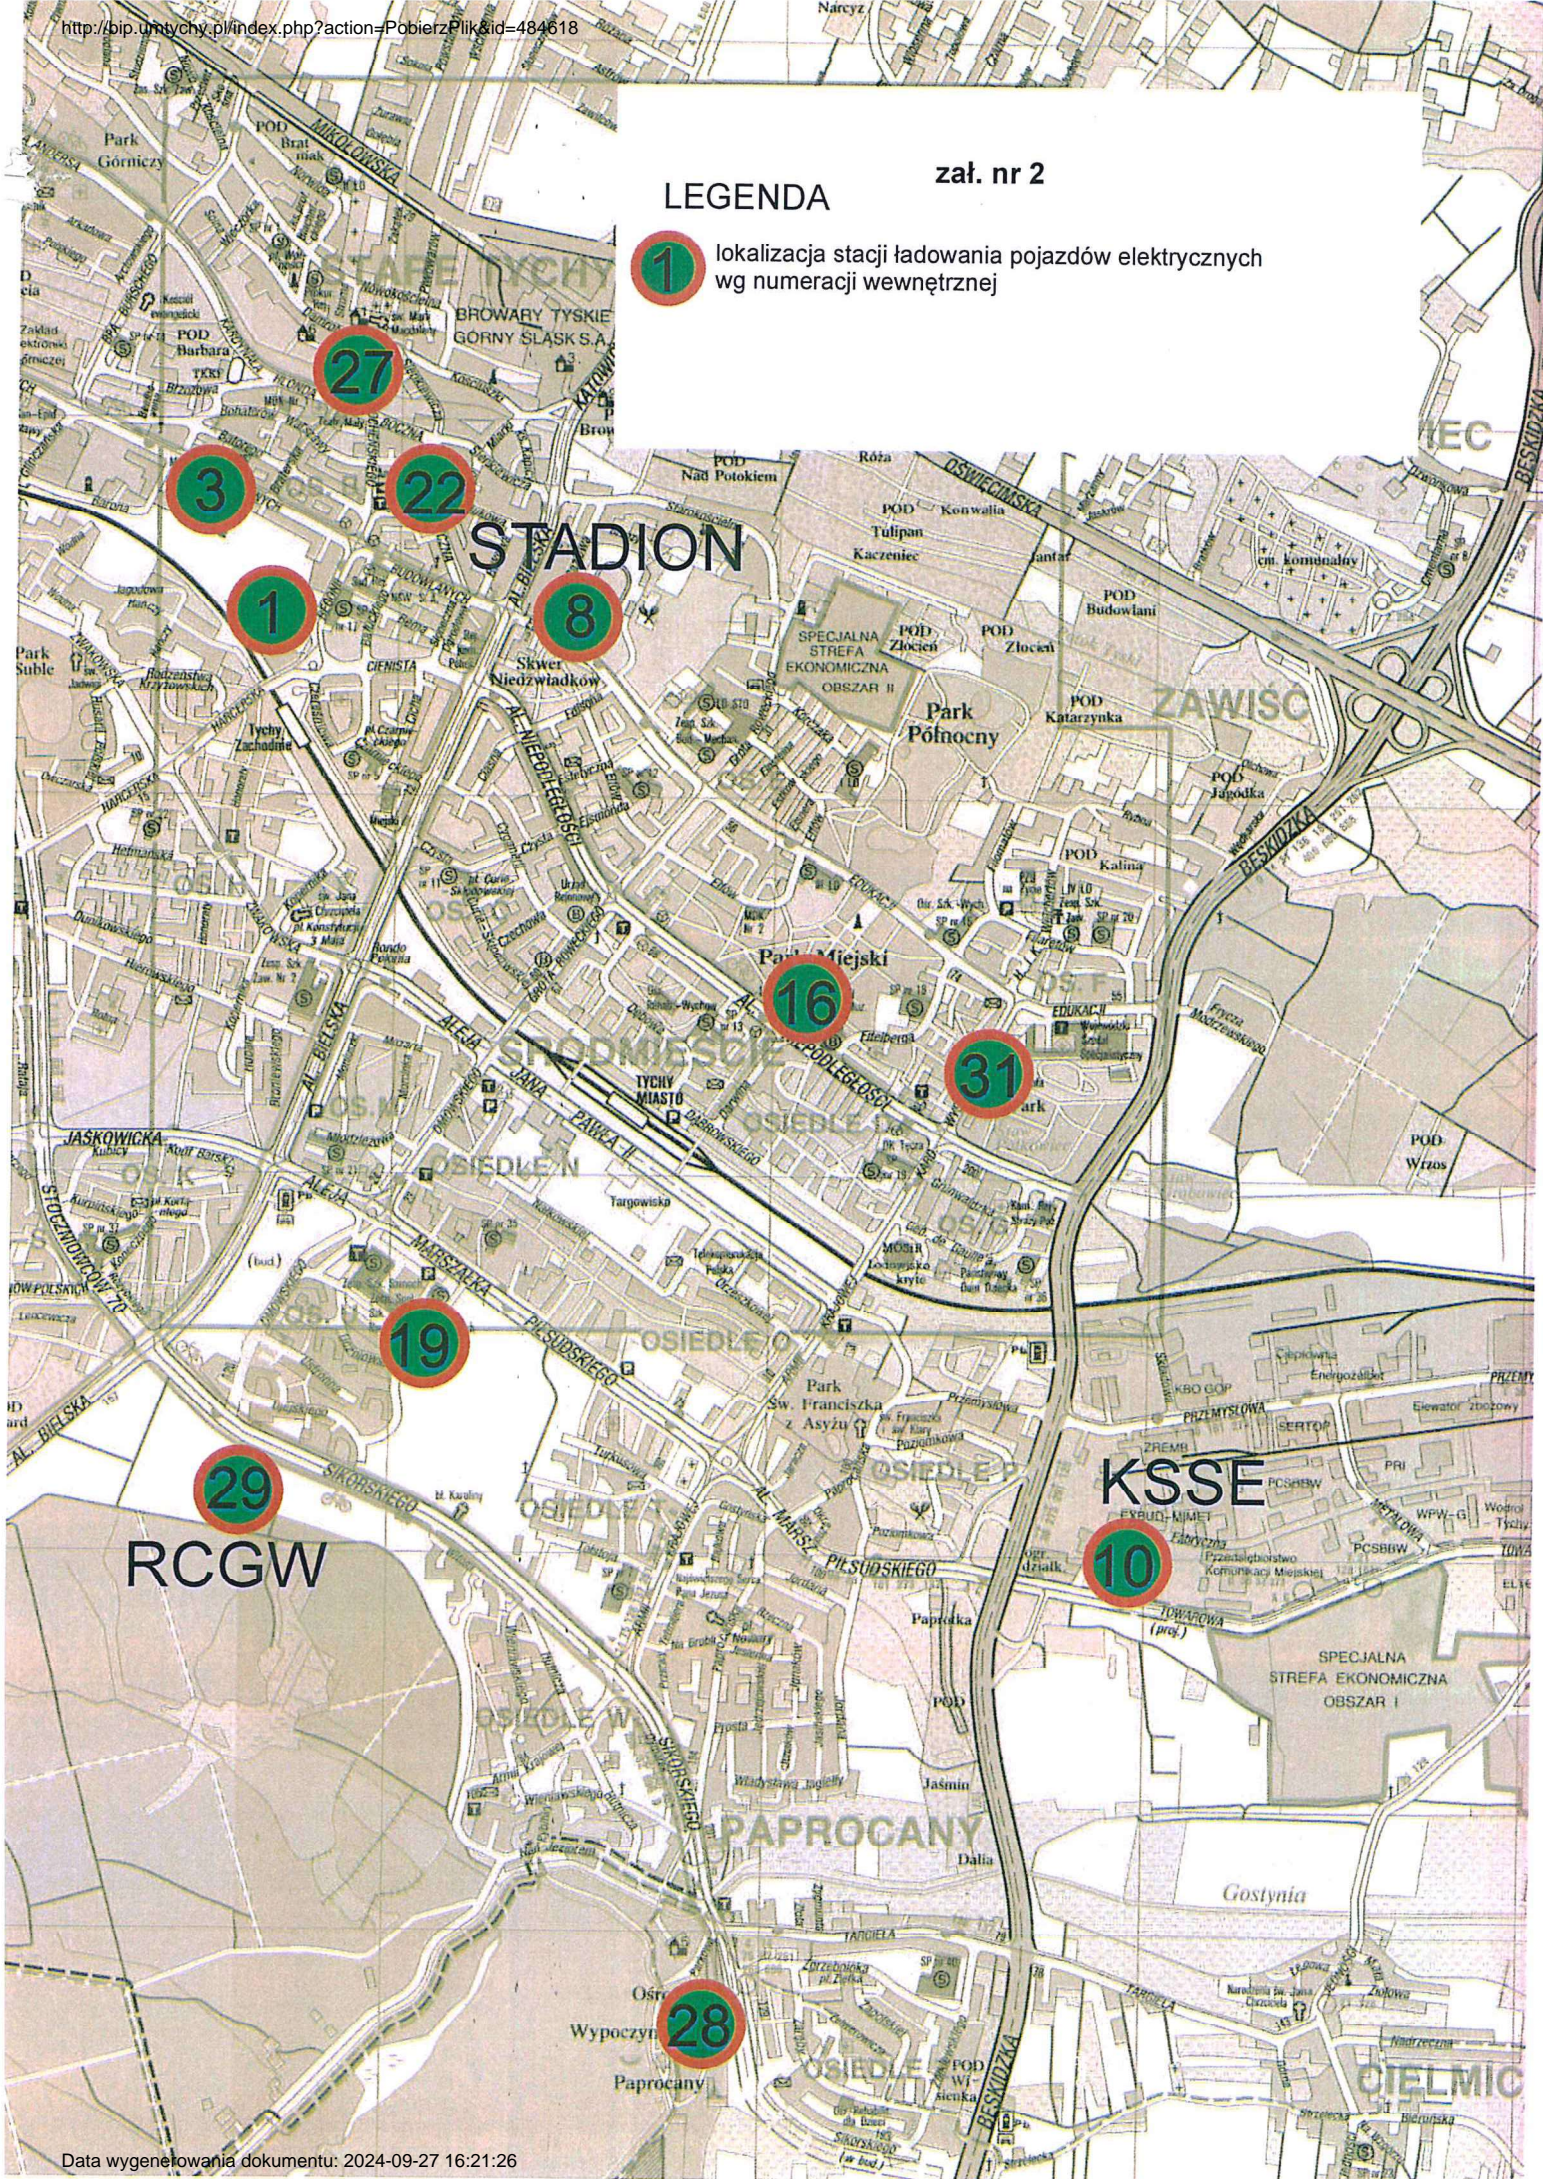

# LEGENDA

- 1 lokalizacja stacji ładowania pojazdów elektrycznych wg numeracji wewnętrznej

skala 1:500  
rys. nr 1

■ lokalizacja dwustanowiskowej stacji ładowania

■ miejsce dla pojazdu ładowanego

działka nr 5814/33  
księga wieczysta nr KA1T/00031212/5

skala 1:500  
rys. nr 2

- lokalizacja dwustanowiskowej stacji ładowania
- miejsce dla pojazdu ładowanego

działka nr 5801/33  
księga wieczysta nr KA1T/00022432/7

skala 1:500  
rys. nr 8

■ lokalizacja dwustanowiskowej stacji ładowania

■ miejsce dla pojazdu ładowanego

działka nr 5687/70  
księga wieczysta nr KA1T/00069028/3

skala 1:500  
rys. nr 10

■ lokalizacja dwustanowiskowej stacji ładowania

■ miejsce dla pojazdu ładowanego

działka nr 2312/4  
księga wieczysta nr KA1T/00008819/0

■ miejsce dla pojazdu ładowanego

działka nr 3773/99  
księga wieczysta nr KA1T/00032937/0

skala 1:500  
rys. nr 29

■ lokalizacja dwustanowiskowej stacji ładowania

■ miejsce dla pojazdu ładowanego

działka nr 5778/58  
księga wieczysta nr KA1T/00071623/1