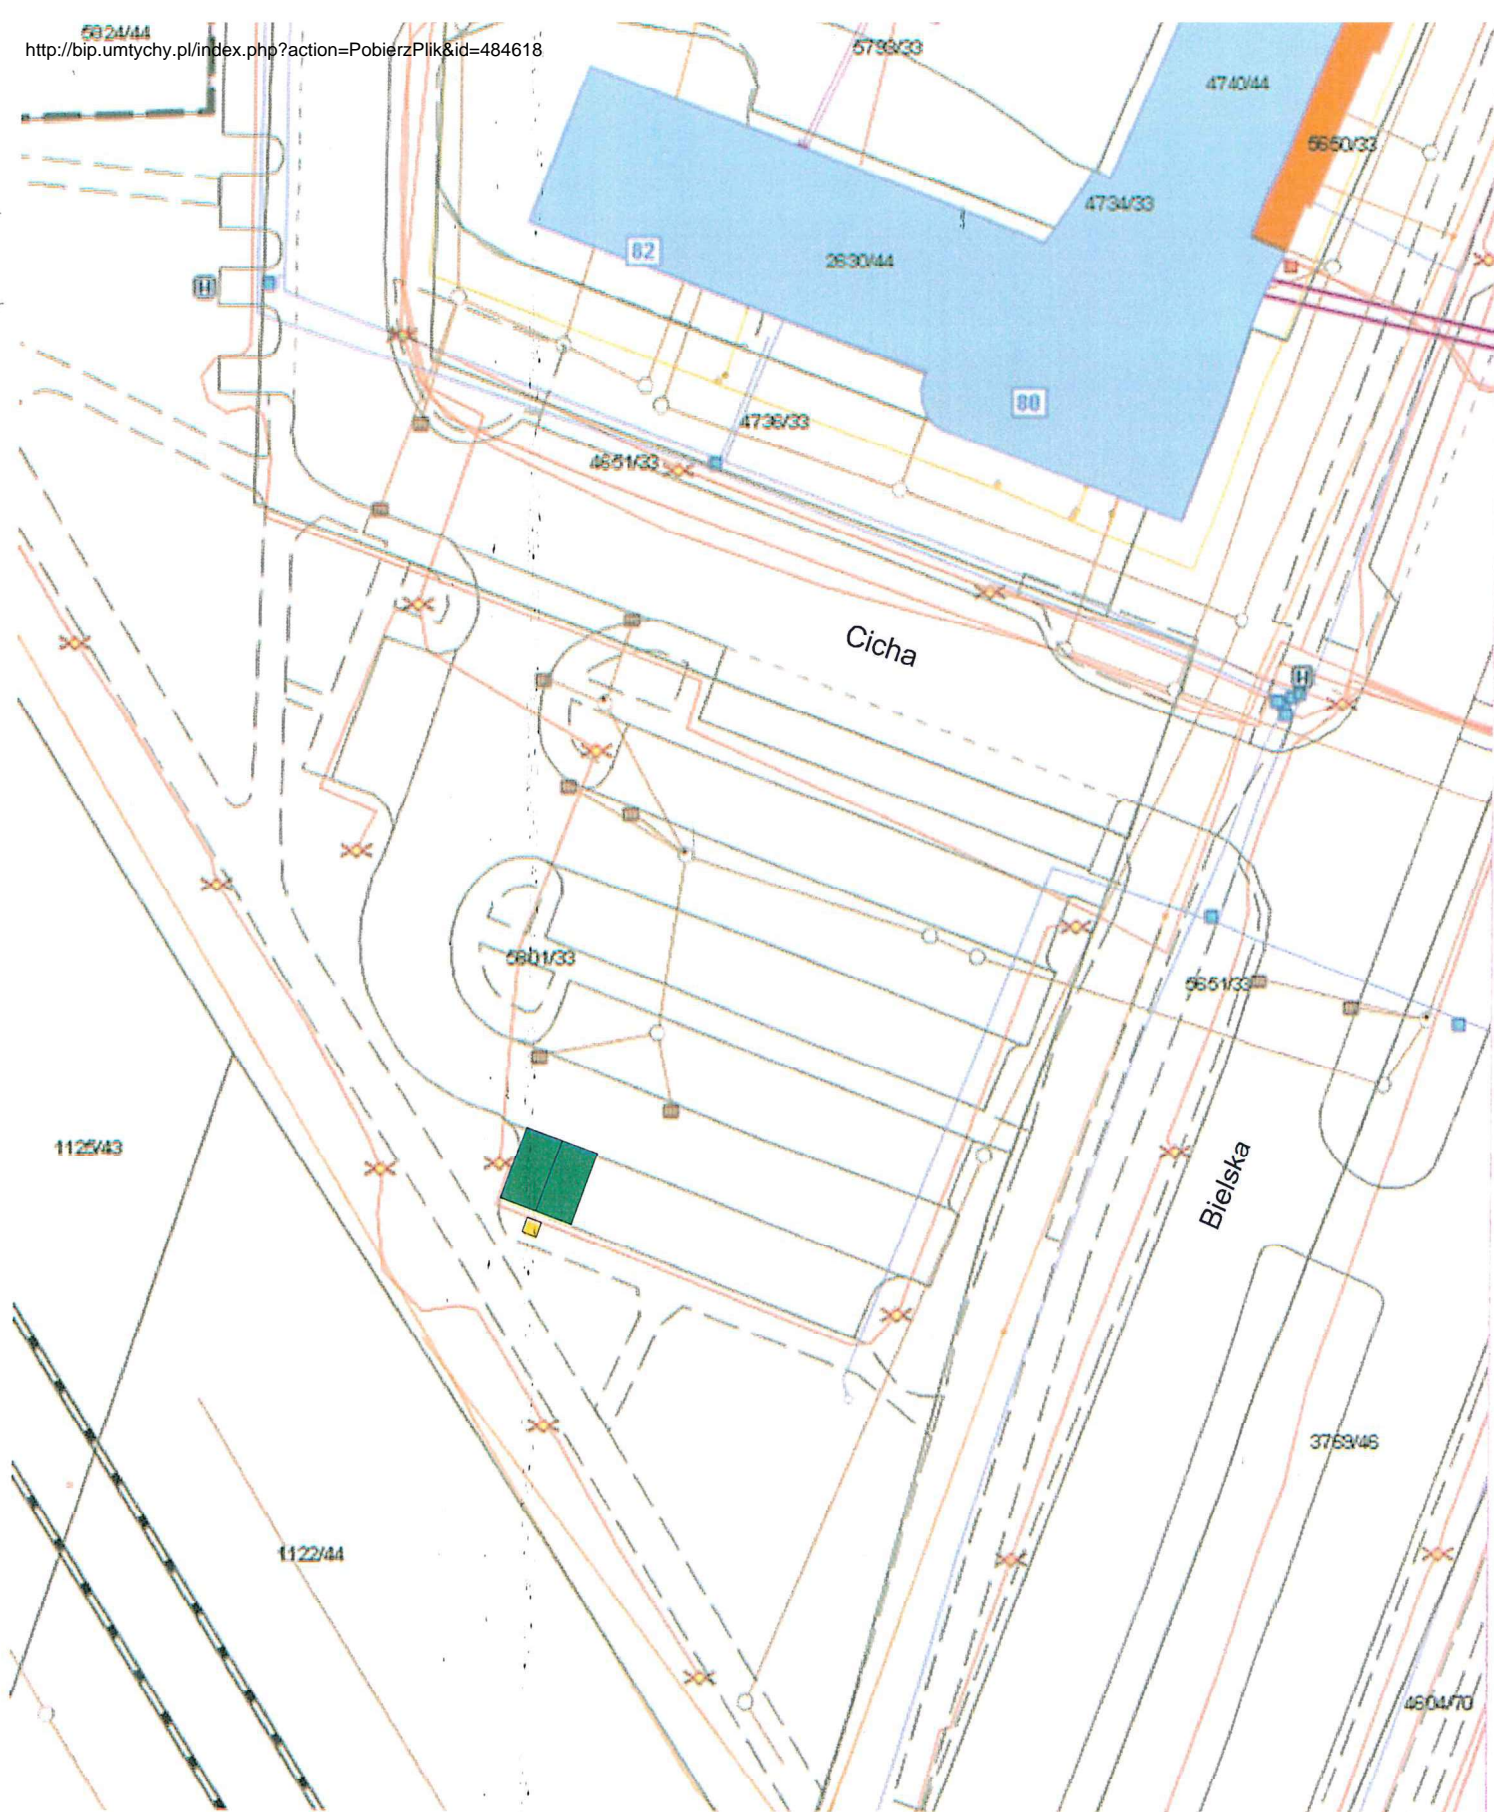

# LEGENDA

- 1 lokalizacja stacji ładowania pojazdów elektrycznych wg numeracji wewnętrznej

skala 1:500  
rys. nr 1

■ lokalizacja dwustanowiskowej stacji ładowania

■ miejsce dla pojazdu ładowanego

działka nr 5814/33  
księga wieczysta nr KA1T/00031212/5

skala 1:500  
rys. nr 2

- lokalizacja dwustanowiskowej stacji ładowania
- miejsce dla pojazdu ładowanego

działka nr 5801/33  
księga wieczysta nr KA1T/00022432/7

skala 1:500  
rys. nr 8

■ lokalizacja dwustanowiskowej stacji ładowania

■ miejsce dla pojazdu ładowanego

działka nr 5687/70  
księga wieczysta nr KA1T/00069028/3

skala 1:500  
rys. nr 10

■ lokalizacja dwustanowiskowej stacji ładowania

■ miejsce dla pojazdu ładowanego

działka nr 2312/4  
księga wieczysta nr KA1T/00008819/0

skala 1:500  
rys. nr 16

■ lokalizacja dwustanowiskowej stacji ładowania

■ miejsce dla pojazdu ładowanego

działka nr 1465/32

księga wieczysta nr KA1T/00018373/4

skala 1:500  
rys. nr 19

■ lokalizacja dwustanowiskowej stacji ładowania