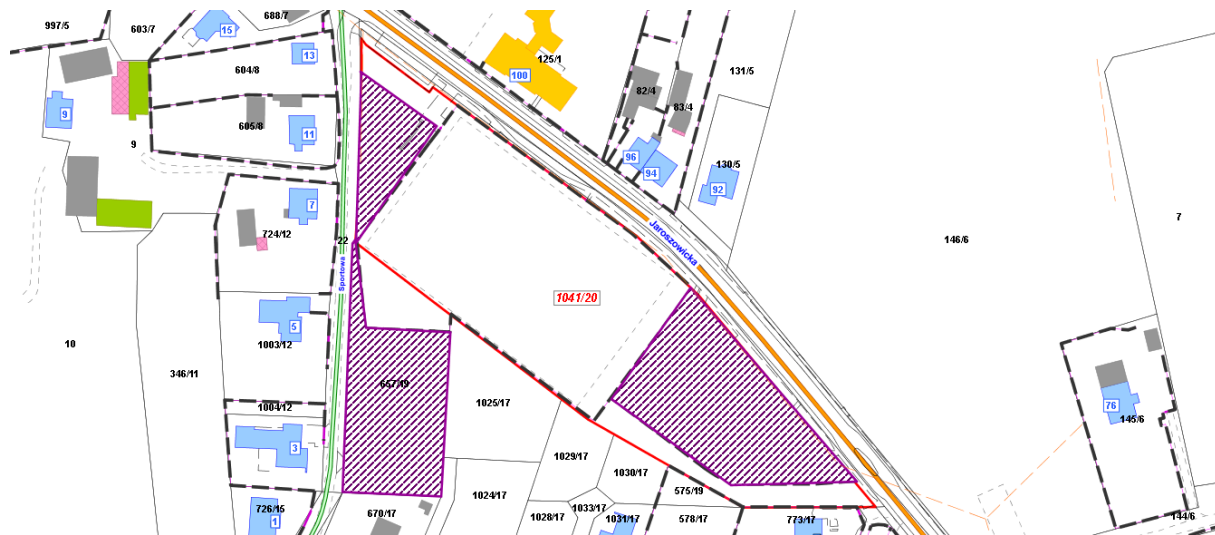

Załącznik mapowy  
do Zarządzenia nr 0050/431/19  
Prezydenta Miasta Tychy  
z dnia 31 grudnia 2019 r.

LEGENDA	
	Tereny do dzierżawy