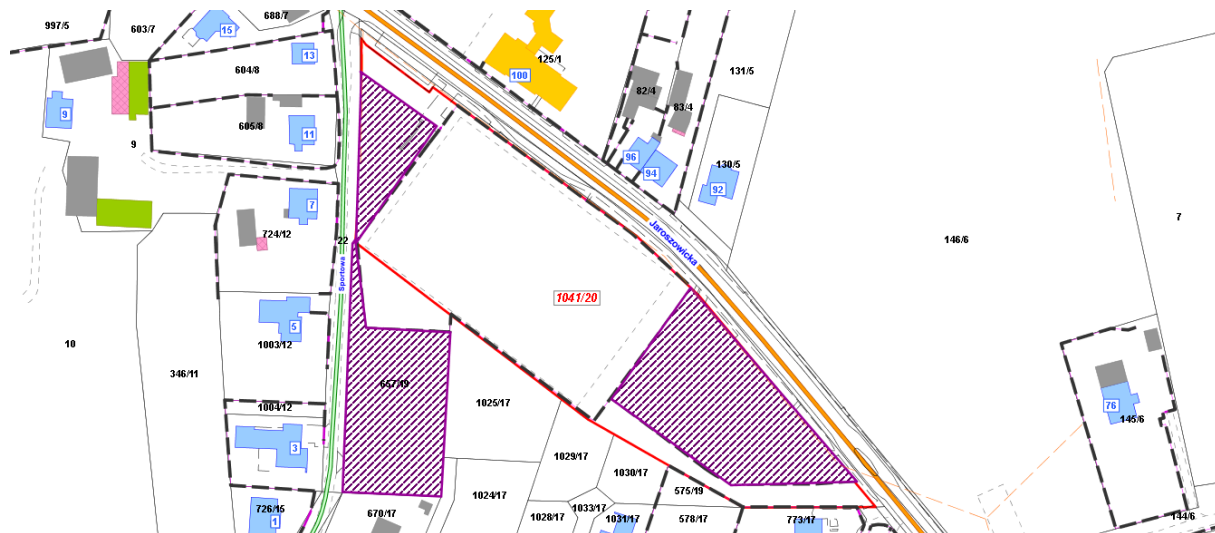

Załącznik mapowy
do Zarządzenia nr 0050/431/19
Prezydenta Miasta Tychy
z dnia 31 grudnia 2019 r.

LEGENDA	
	Tereny do dzierżawy