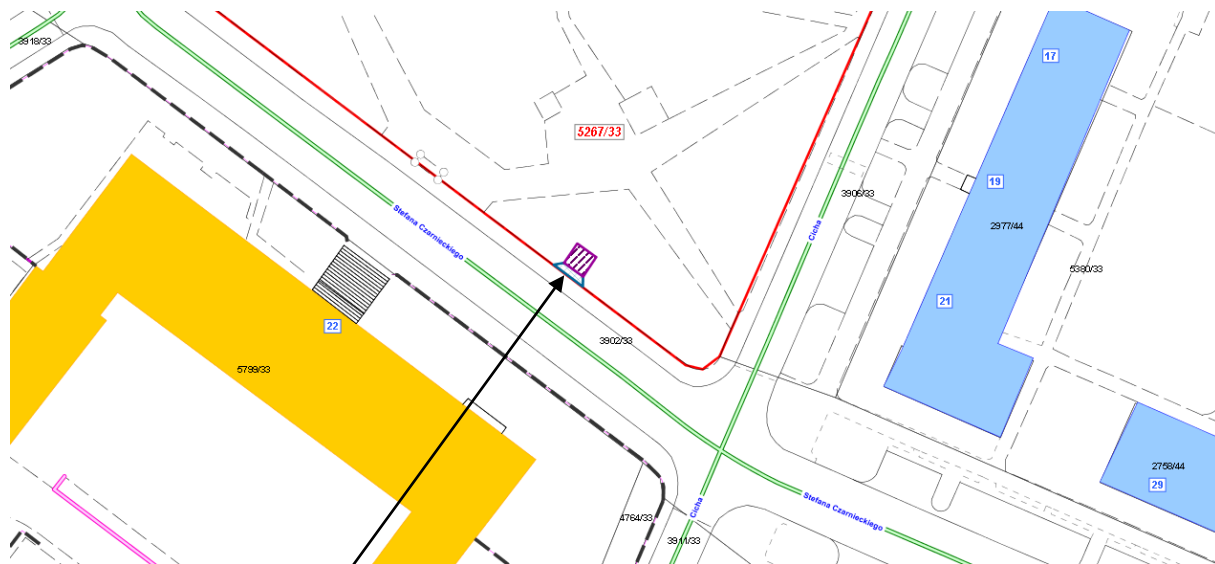

Załącznik mapowy
do Zarządzenia nr 0050/197/19
Prezydenta Miasta Tychy
z dnia 24 czerwca 2019 r.

LEGENDA	
	Teren do dzierżawy na cele handlowe i usługowe
	Teren do dzierżawy na cele dojścia