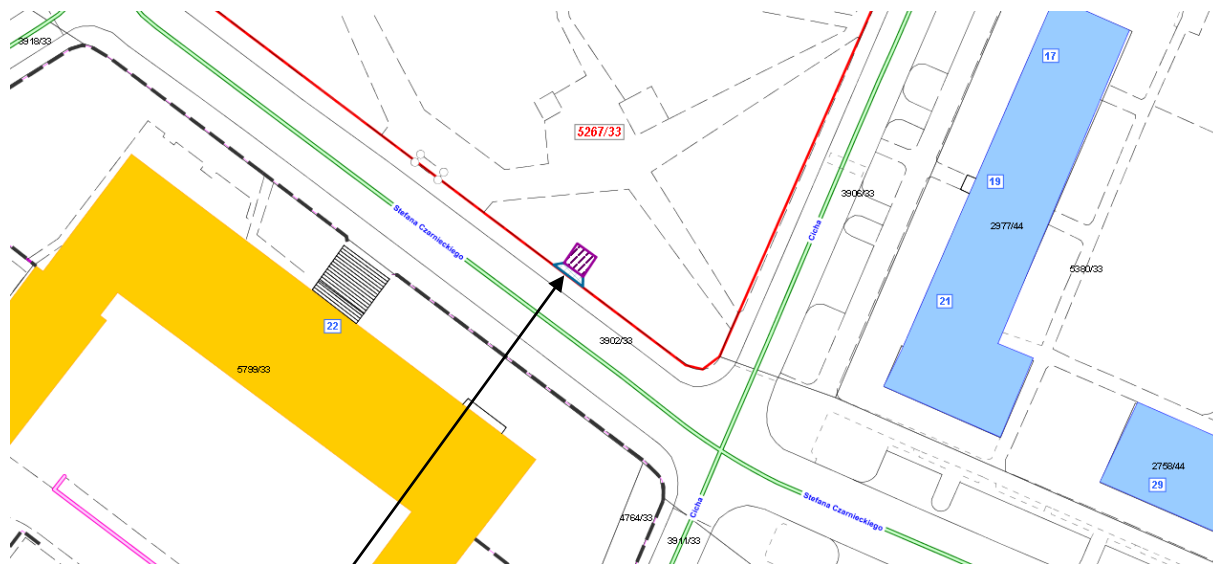

Załącznik mapowy
do Zarządzenia nr 0050/197/19
Prezydenta Miasta Tychy
z dnia 24 czerwca 2019 r.

LEGENDA	
	Teren do dzierżawy na cele handlowe i usługowe
	Teren do dzierżawy na cele dojścia