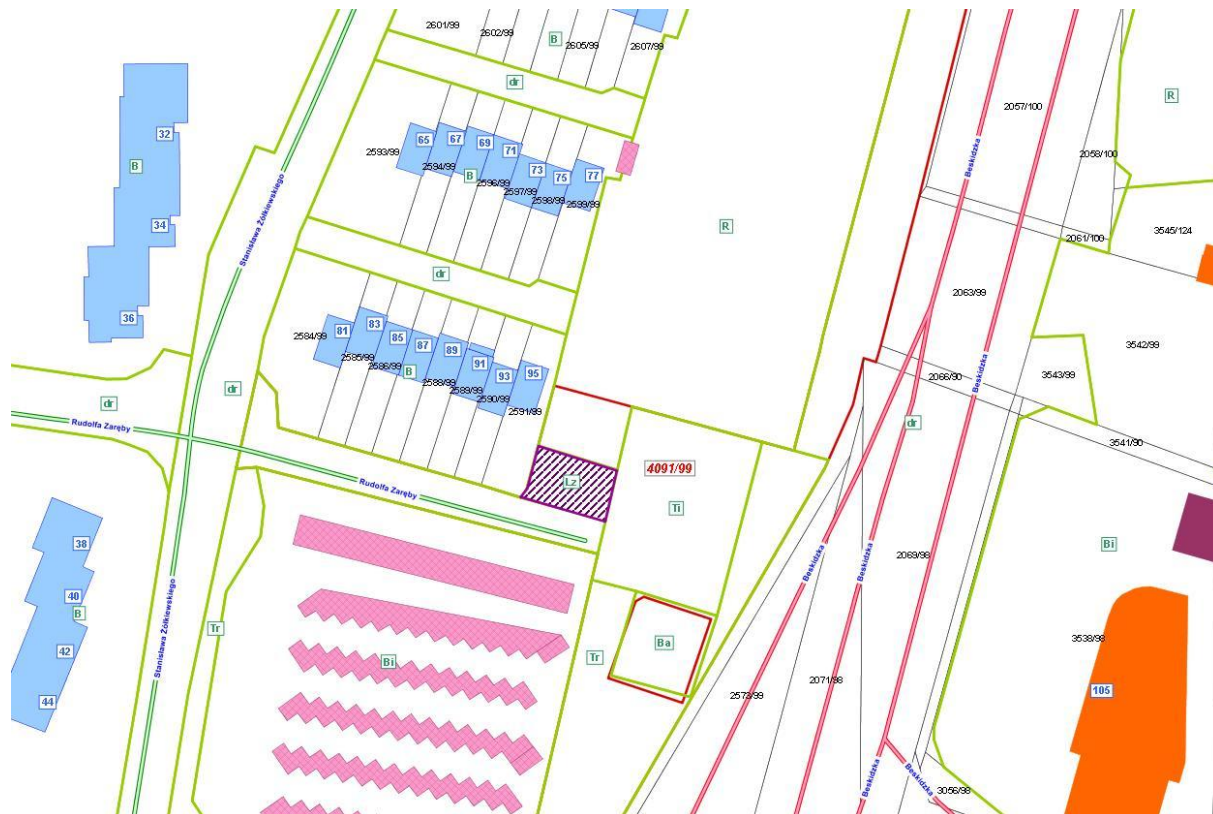

Załącznik mapowy
do Zarządzenia nr 0050/324/18
Prezydenta Miasta Tychy
z dnia 19 września 2018 r.

LEGENDA	
	Teren do dzierżawy