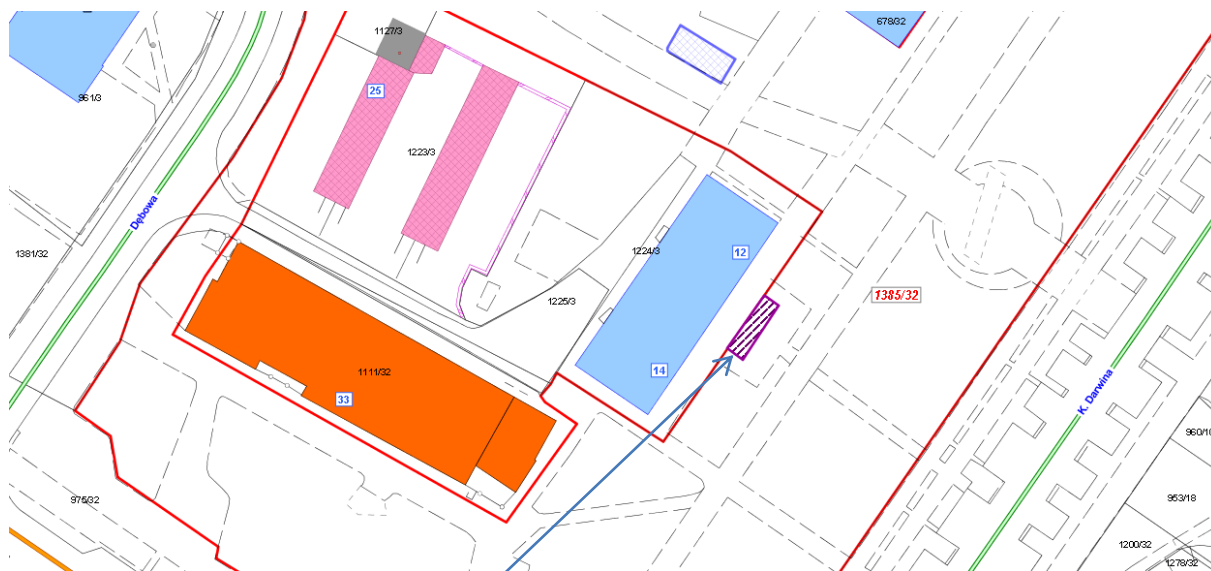

Załącznik mapowy
do Zarządzenia nr 0050/306/18
Prezydenta Miasta Tychy
z dnia 29 sierpnia 2018 r.

LEGENDA	
	Tereny do dzierżawy