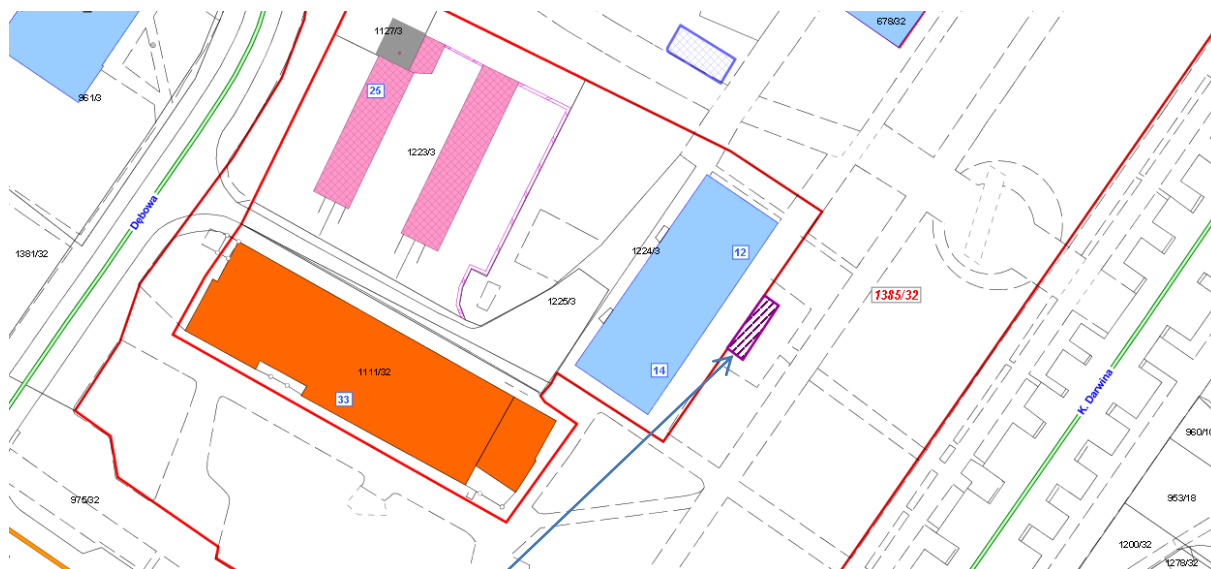

Załącznik mapowy
do Zarządzenia nr 0050/306/18
Prezydenta Miasta Tychy
z dnia 29 sierpnia 2018 r.

LEGENDA	
	Tereny do dzierżawy