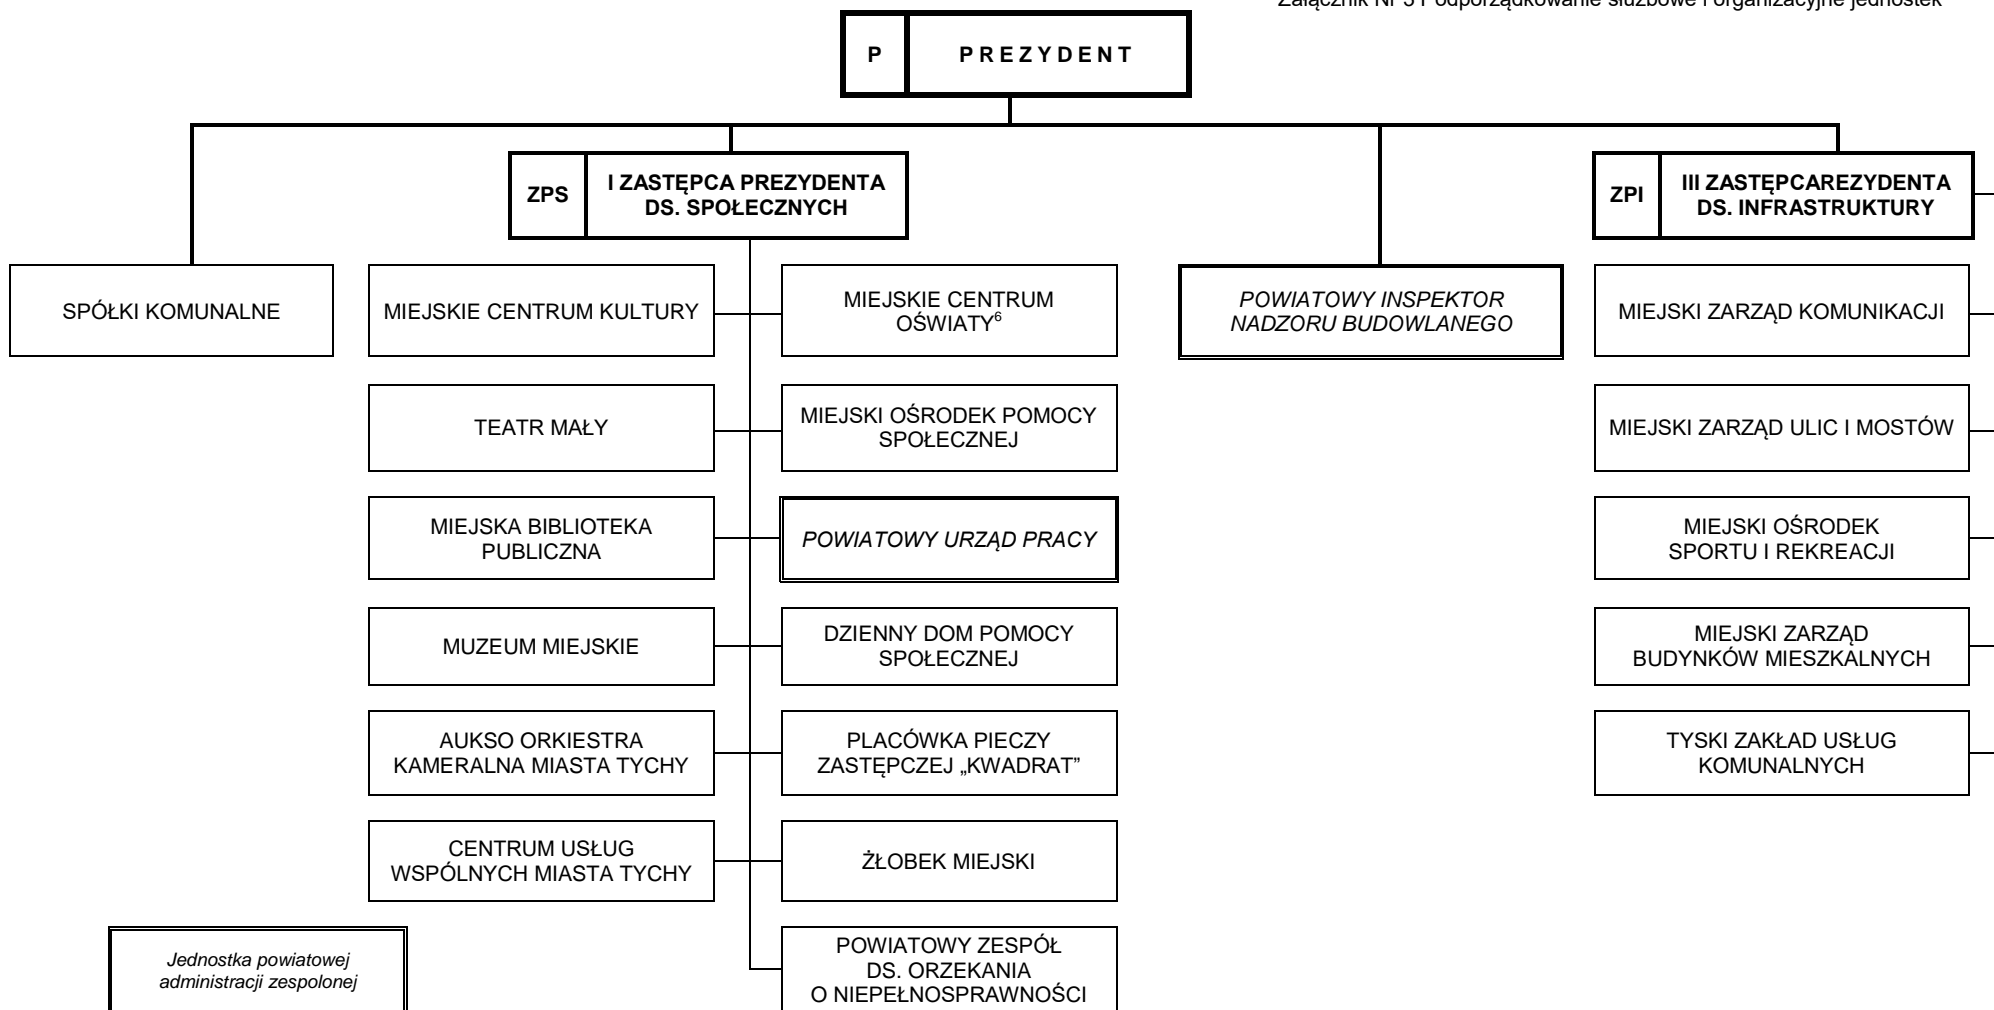

⁶Miejskie Centrum Oświaty od 1 września 2016 r. (do 31 sierpnia 2016 r. Miejski Zarząd Oświaty)