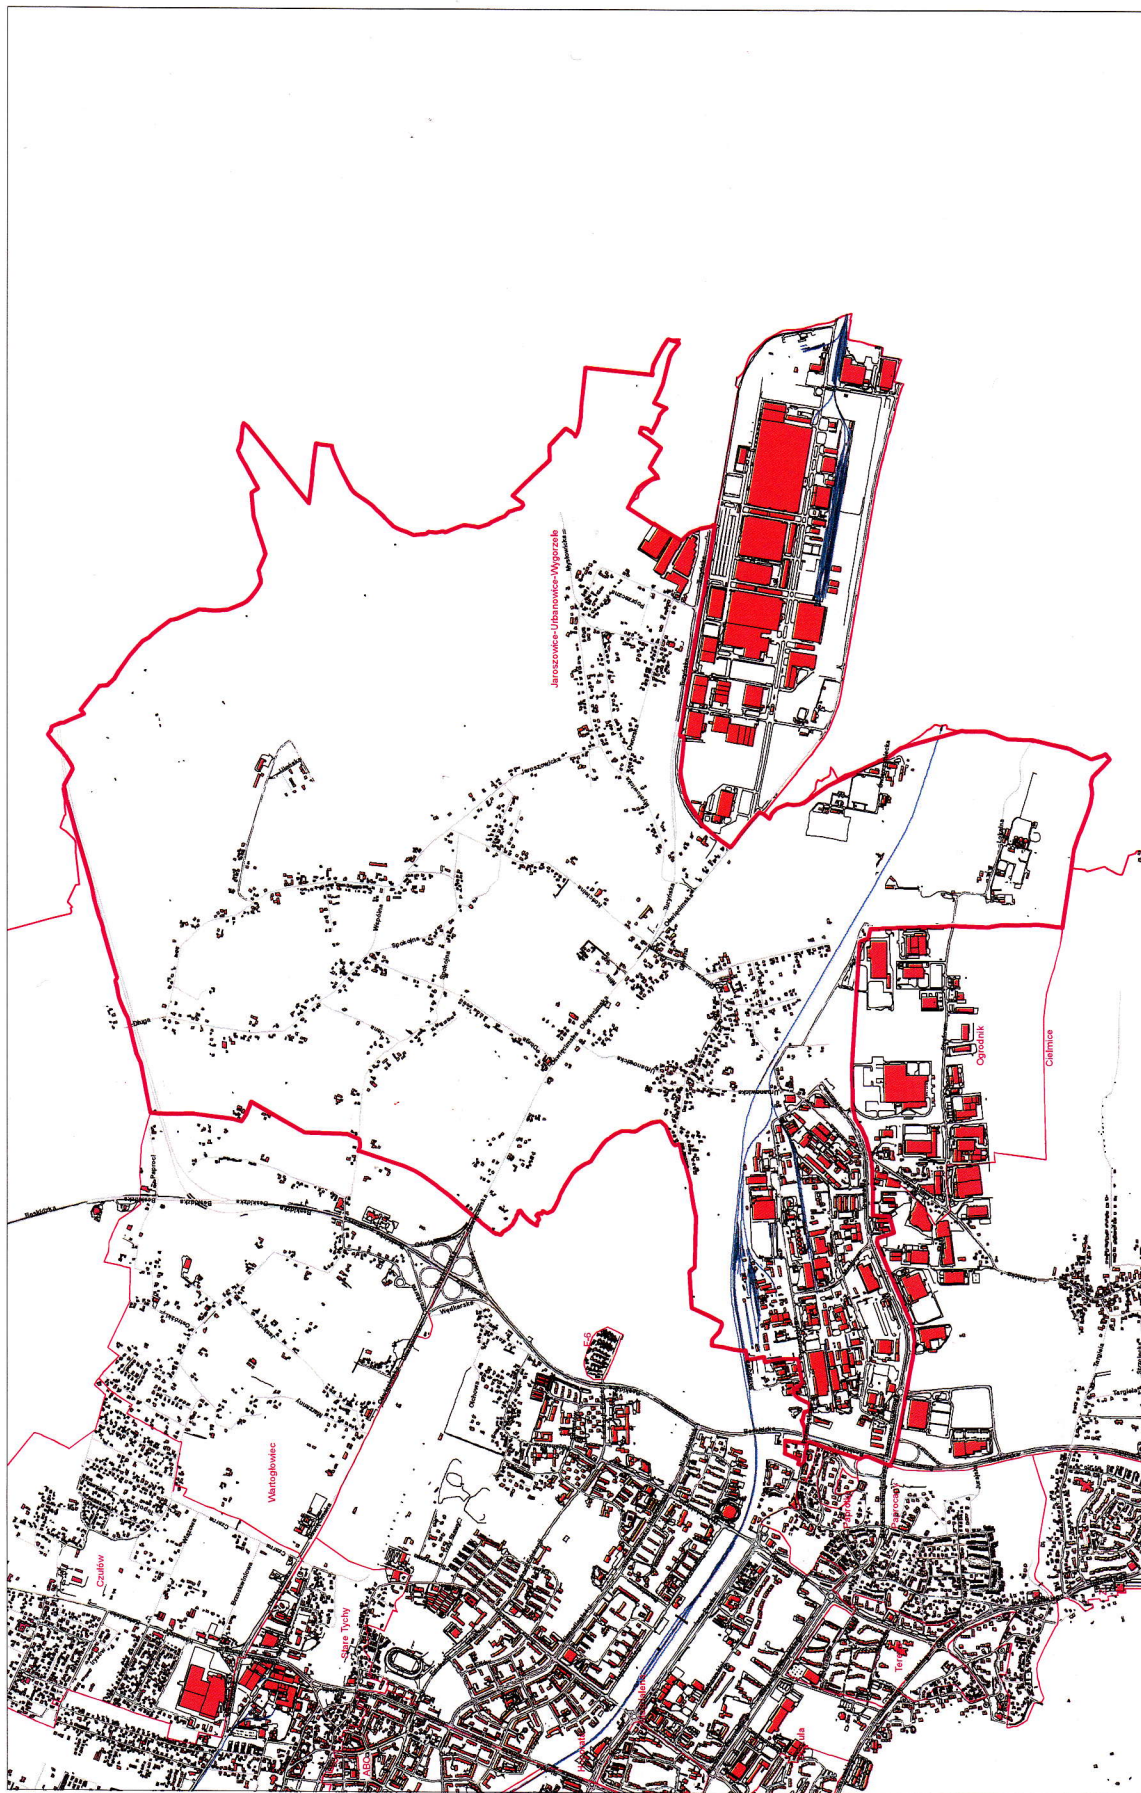

Tychy

Ornity: URBANOWICE

Skala: 1:12000

1:12000

Sporządził: Lukasz Kopicz, 2010-05-19