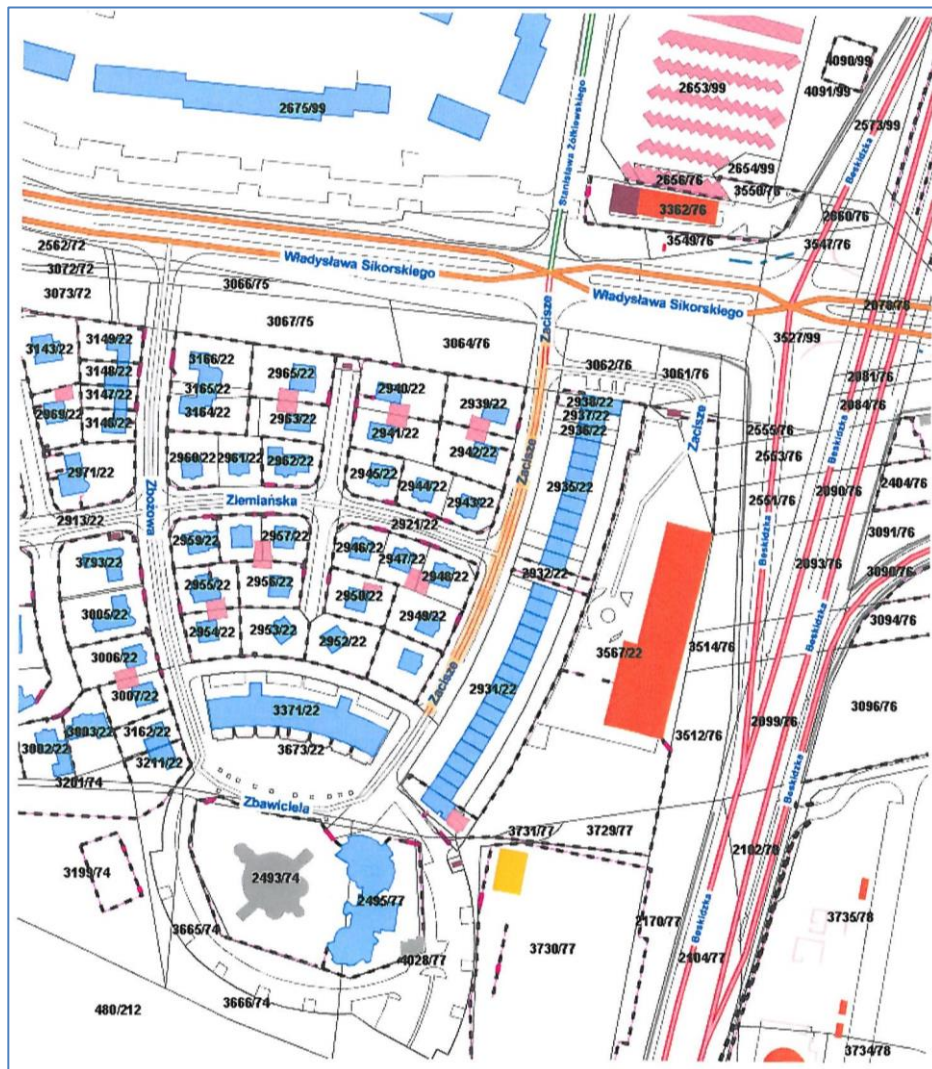

Załącznik mapowy nr 27
do uchwały Nr XXXIII/643/21
Rada Miasta Tychy
z dnia 25 listopada 2021 r.

LEGENDA	
	Przebieg drogi ul. Zacisze

Przebieg drogi ul. Zacisze biegnący po działkach nr: 3063/76, 2922/22