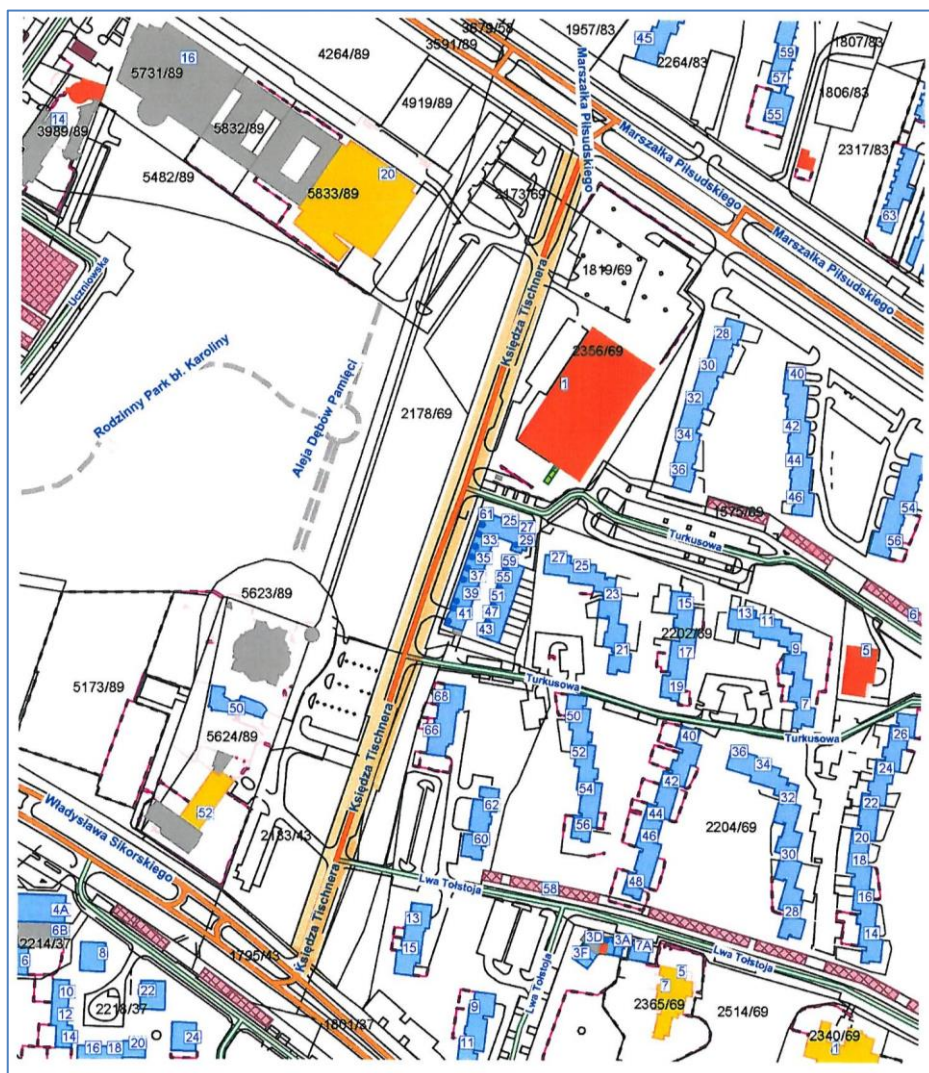

Załącznik mapowy nr 34
do uchwały Nr XXXIII/643/21
Rada Miasta Tychy
z dnia 25 listopada 2021 r.

LEGENDA	
	Przebieg drogi ul. ks. Tischnera

Przebieg drogi ul. ks. Tischnera biegnący po działkach nr: 1564/43, 2172/69, 2177/69, 2180/43, 2176/69