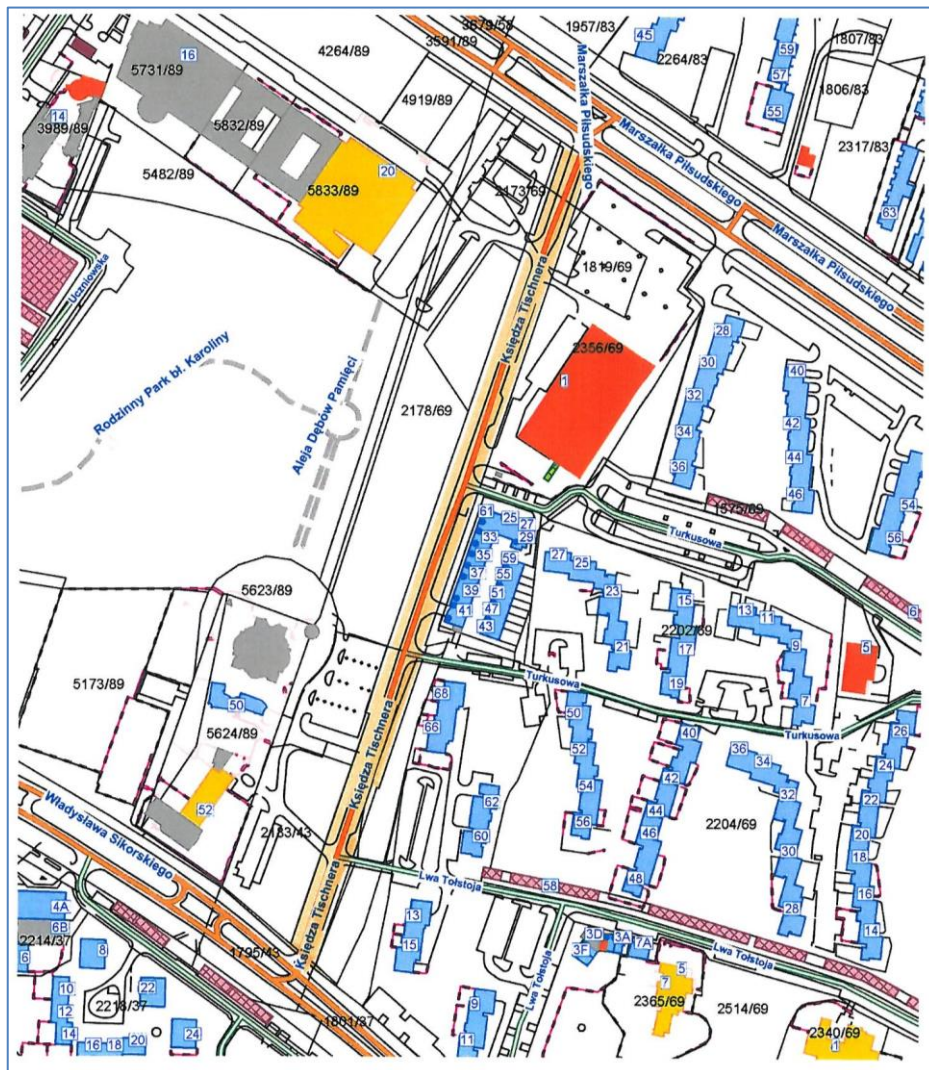

Załącznik mapowy nr 34
do uchwały Nr XXXIII/643/21
Rada Miasta Tychy
z dnia 25 listopada 2021 r.

LEGENDA	
	Przebieg drogi ul. ks. Tischnera

Przebieg drogi ul. ks. Tischnera biegnący po działkach nr: 1564/43, 2172/69, 2177/69, 2180/43, 2176/69