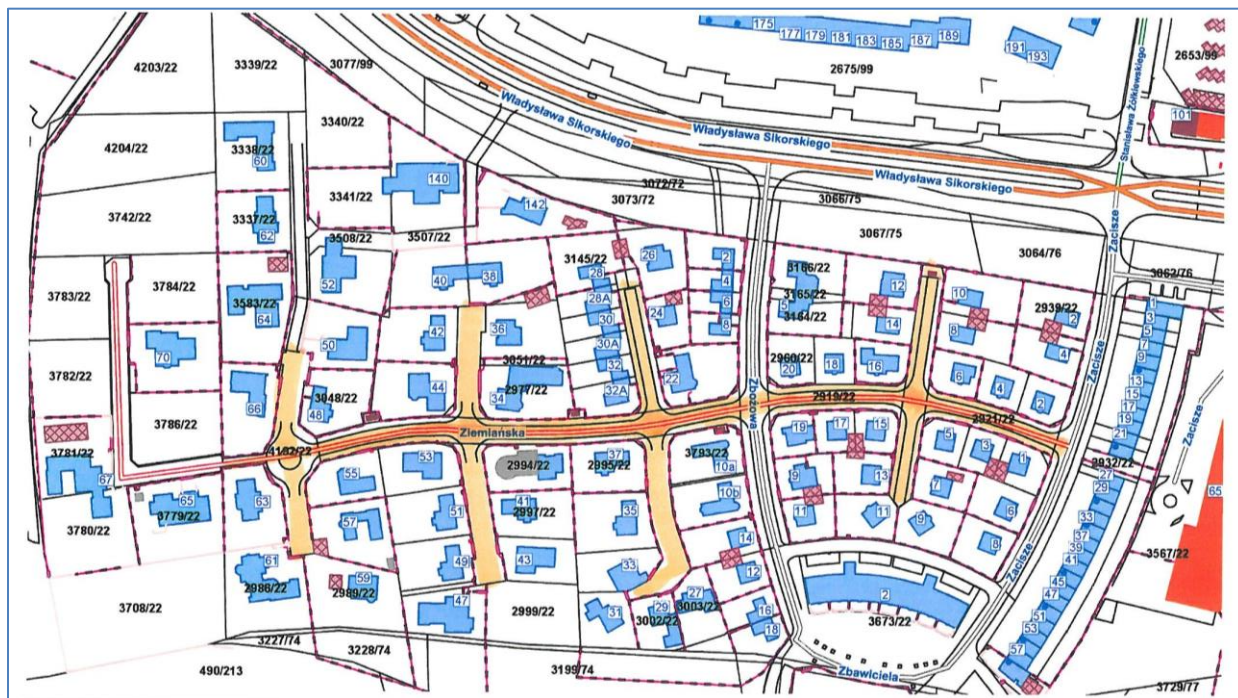

Załącznik mapowy nr 29  
do uchwały Nr XXXIII/643/21  
Rada Miasta Tychy  
z dnia 25 listopada 2021 r.

LEGENDA	
	Przebieg drogi ul. Zbożowa

Przebieg drogi ul. Zbożowej biegnący po działkach nr: 3066/75, 2567/75, 3068/75, 2918/22

Załącznik mapowy nr 30  
do uchwały Nr XXXIII/643/21  
Rada Miasta Tychy  
z dnia 25 listopada 2021 r.

LEGENDA	
	Przebieg drogi ul. Ziemiańska

Przebieg drogi ul. Ziemiańskiej biegnący po działkach nr: 3348/22, 3509/22, 2915/22, 2919/22, 3144/22, 2913/22, 3142/22, 2916/22, 2920/22, 3618/22, 4192/22, 2914/22, 2918/22, 2921/22