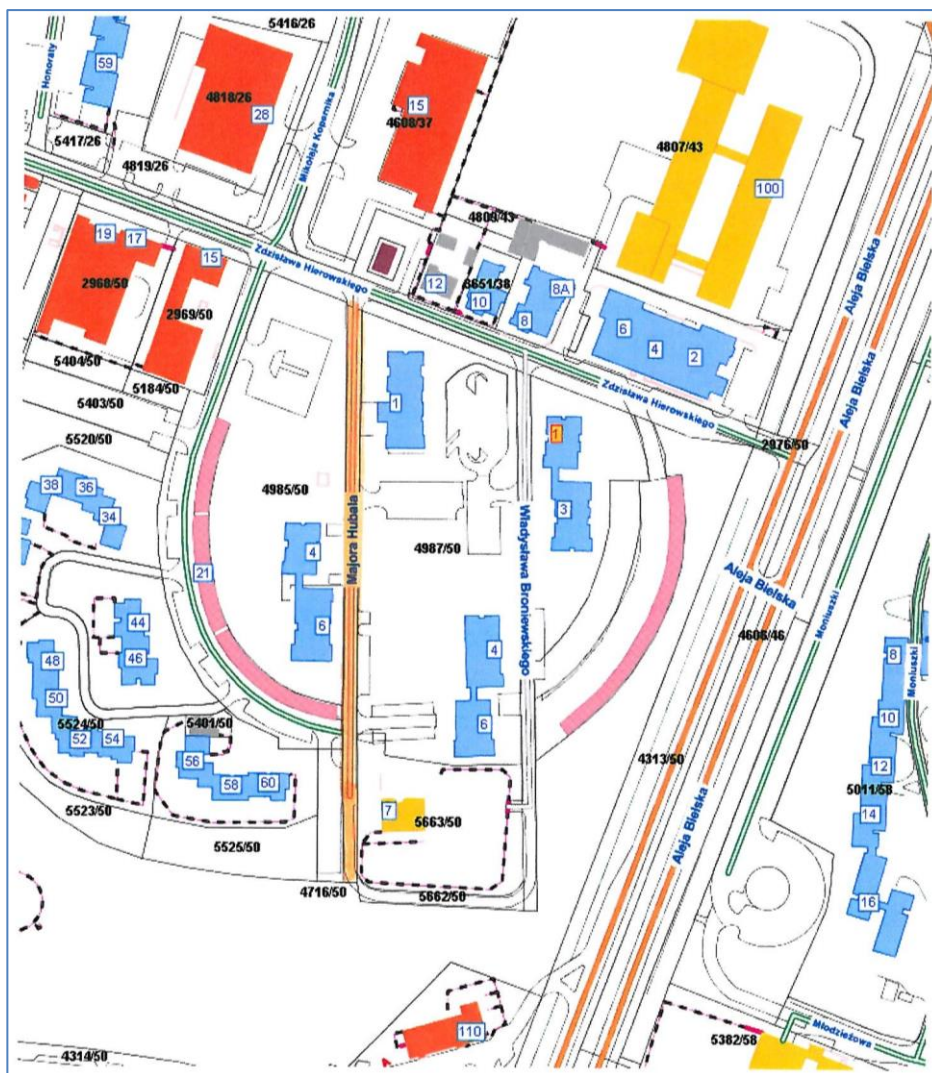

Załącznik mapowy nr 9
do uchwały Nr XXXIII/643/21
Rada Miasta Tychy
z dnia 25 listopada 2021 r.

LEGENDA	
	Przebieg drogi ul. Majora Hubala

Przebieg drogi ul. Majora Hubala biegnący po działkach nr: 4986/50