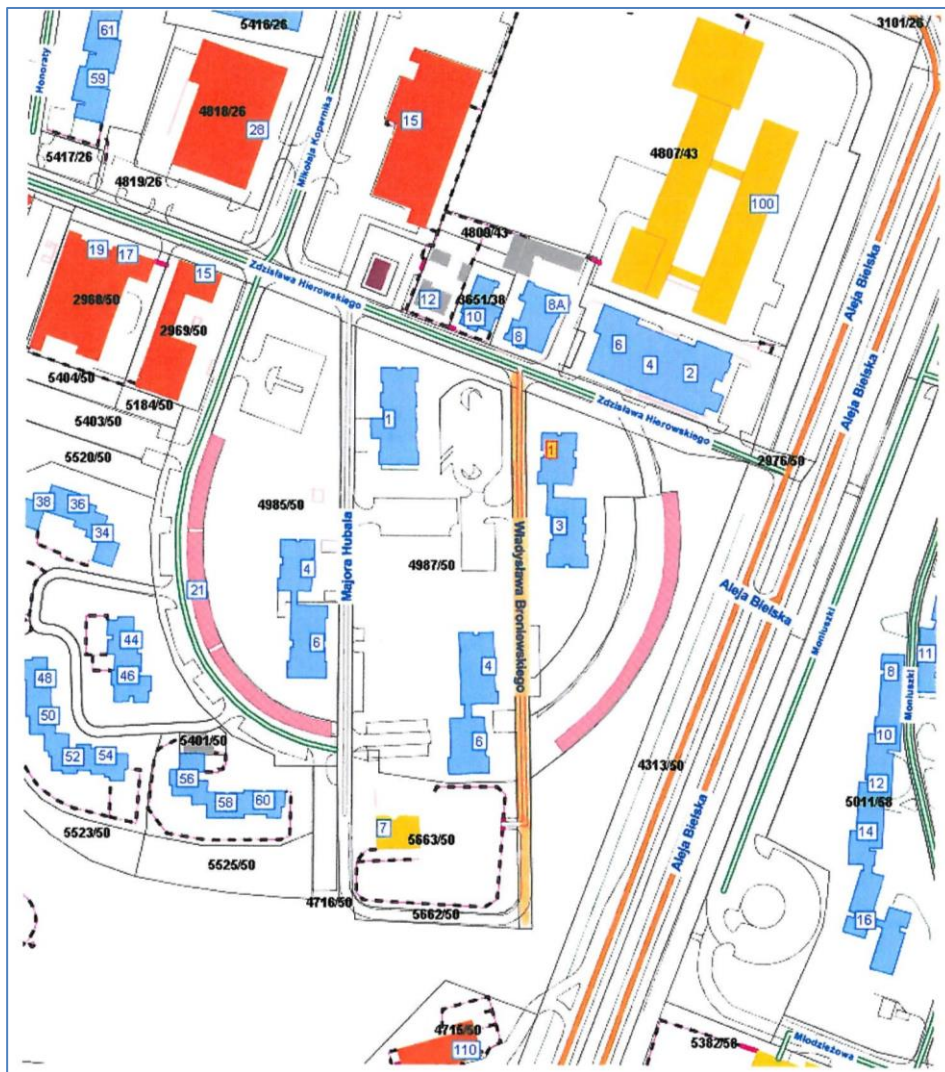

## § 2

Przebieg dróg w terenie miasta przedstawiają mapy stanowiące załączniki do niniejszej uchwały.

## § 4

Uchwała wchodzi w życie po upływie 14 dni od daty ogłoszenia w Dzienniku Urzędowym Województwa Śląskiego.

Przewodnicząca Rady  
Miasta Tychy

**Barbara Konieczna**

Załącznik mapowy nr 1  
do uchwały Nr XXXIII/643/21  
Rada Miasta Tychy  
z dnia 25 listopada 2021 r.

LEGENDA	
	Przebieg drogi ul. Agrestowa

Przebieg drogi ul. Agrestowej biegnący po działkach nr: 2193/21, 2191/21, 5677/112

Załącznik mapowy nr 2  
do uchwały Nr XXXIII/643/21  
Rada Miasta Tychy  
z dnia 25 listopada 2021 r.