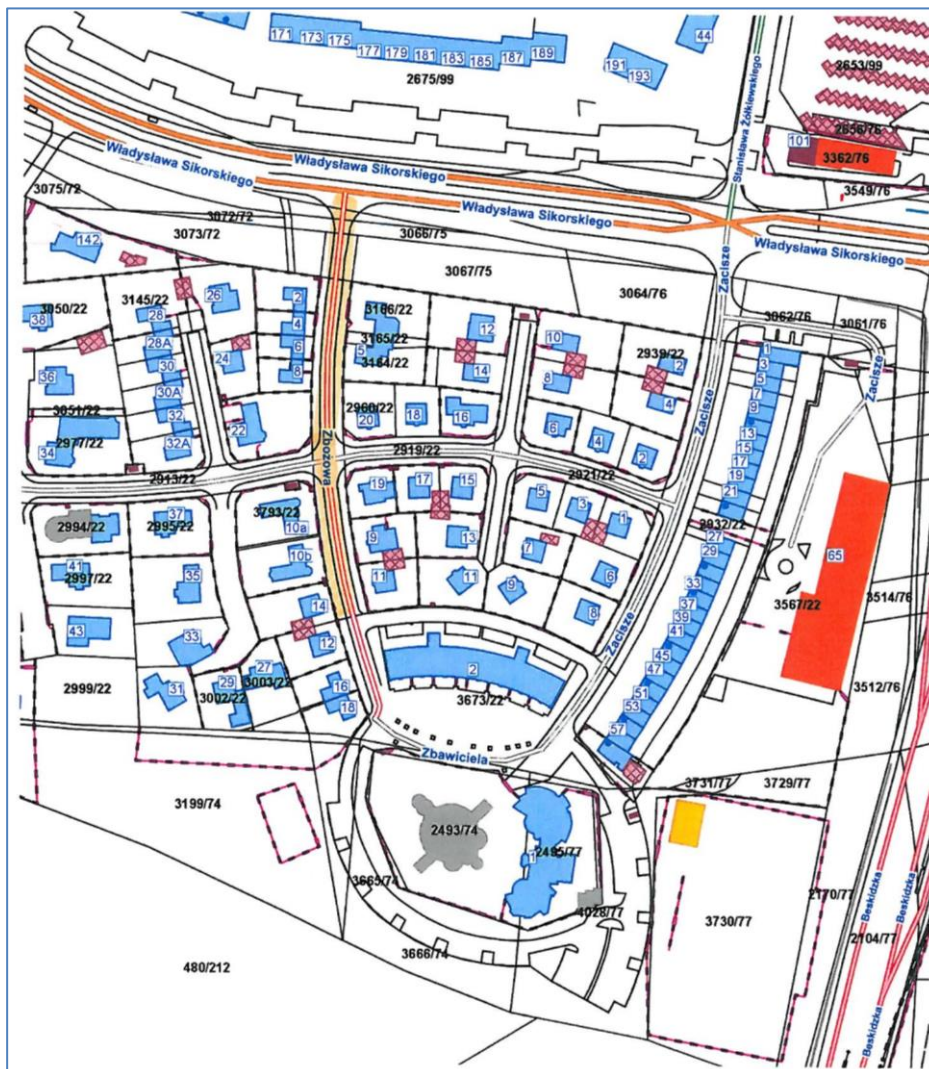

Załącznik mapowy nr 29
do uchwały Nr XXXIII/643/21
Rada Miasta Tychy
z dnia 25 listopada 2021 r.

LEGENDA	
	Przebieg drogi ul. Zbożowa

Przebieg drogi ul. Zbożowej biegnący po działkach nr: 3066/75, 2567/75, 3068/75, 2918/22