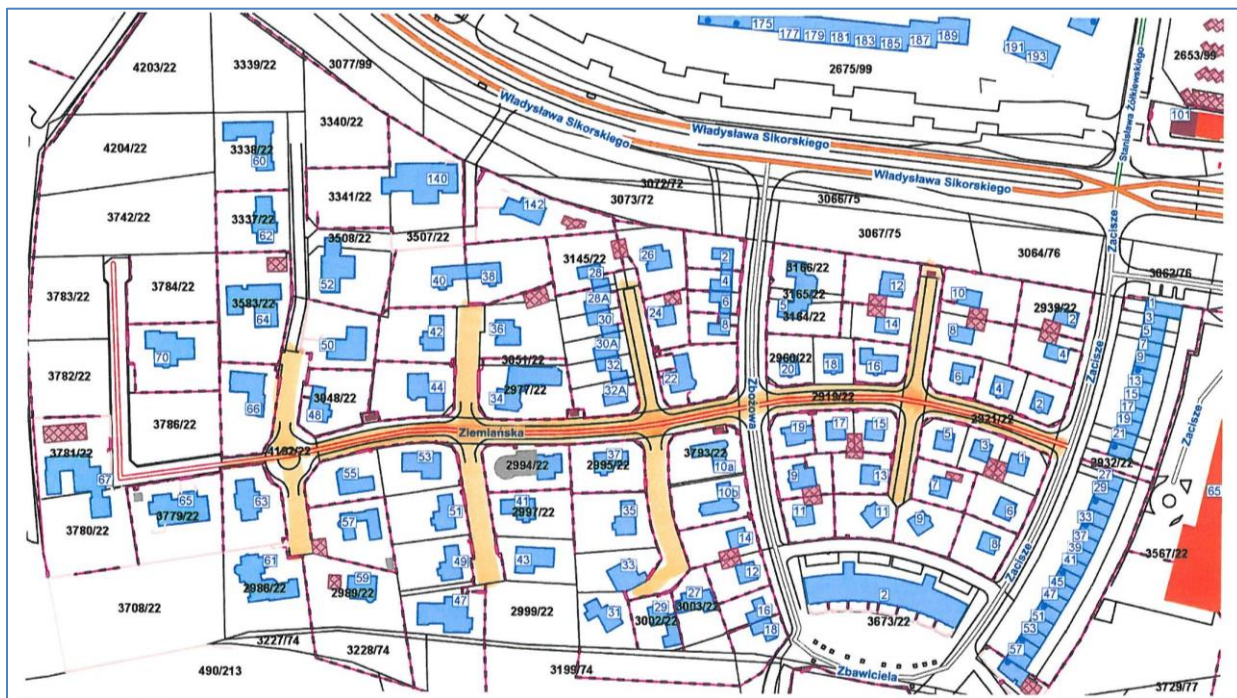

Załącznik mapowy nr 28
do uchwały Nr XXXIII/643/21
Rada Miasta Tychy
z dnia 25 listopada 2021 r.

LEGENDA	
	Przebieg drogi ul. Zbawiciela

Przebieg drogi ul. Zbawiciela biegnący po działkach nr: 3673/22

Załącznik mapowy nr 29
do uchwały Nr XXXIII/643/21
Rada Miasta Tychy
z dnia 25 listopada 2021 r.

LEGENDA	
	Przebieg drogi ul. Zbożowa

Przebieg drogi ul. Zbożowej biegnący po działkach nr: 3066/75, 2567/75, 3068/75, 2918/22

Załącznik mapowy nr 30
do uchwały Nr XXXIII/643/21
Rada Miasta Tychy
z dnia 25 listopada 2021 r.