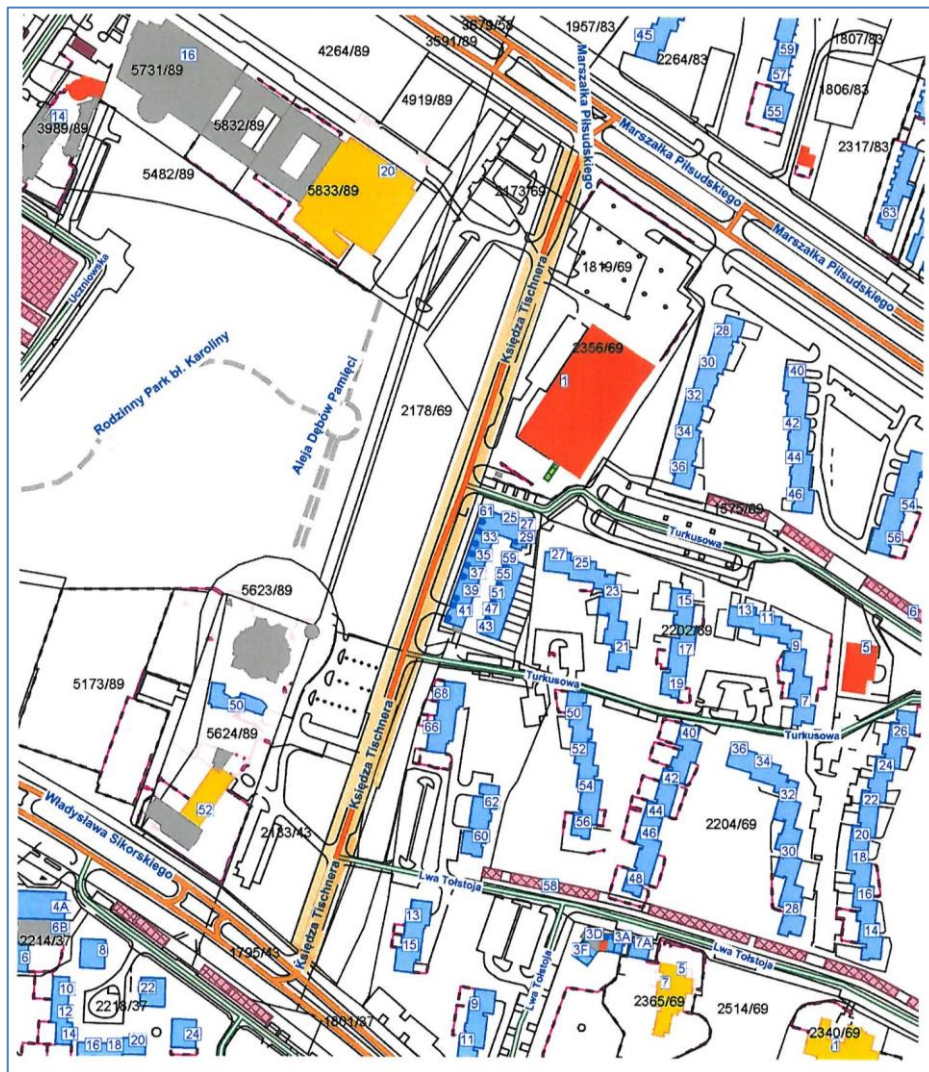

Załącznik mapowy nr 34
do uchwały Nr XXXIII/643/21
Rada Miasta Tychy
z dnia 25 listopada 2021 r.

LEGENDA	
	Przebieg drogi ul. ks. Tischnera

Przebieg drogi ul. ks. Tischnera biegnący po działkach nr: 1564/43, 2172/69, 2177/69, 2180/43, 2176/69