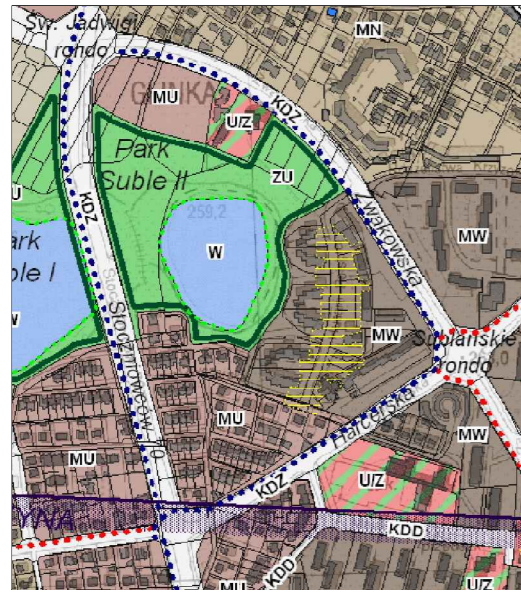

# ZAŁĄCZNIK NR 1

DO UCHWAŁY NR ...../...../20  
RADY MIASTA TYCHY  
Z DNIA ..... 2020 r.  
MIEJSCOWY PLAN ZAGOSPODAROWANIA  
PRZESTRZENNEGO DLA OBSZARU  
POŁOŻONEGO W REJONIE ULIC:  
STOCZNIOWCÓW 70 I PARKU SUBLE  
W TYCHACH  
RYSUNEK PLANU SKALA 1 : 1 000

WYRYS ZE "STUDIUM UWARUNKOWAŃ  
I KIERUNKÓW ZAGOSPODAROWANIA  
PRZESTRZENNEGO MIASTA TYCHY"  
ZATWIERDZONEGO UCHWAŁĄ  
NR 0150/III/140/2002 RADY MIASTA TYCHY  
Z DNIA 18 GRUDNIA 2002 R. Z PÓŹN. ZM

## RYSUNEK STUDIUM

--- granice obszaru planu SKALA 1 : 10 000

### OZNACZENIA OBOWIĄZUJĄCE :

	- granice obszaru planu
	- linie rozgraniczające tereny o różnym przeznaczeniu lub różnych zasadach zagospodarowania
	- nieprzekraczalne linie zabudowy
	- tereny zabudowy mieszkaniowej jednorodzinnej
	- tereny zabudowy mieszkaniowej jednorodzinnej w zabudowie szeregowej
	- tereny zabudowy mieszkaniowej wielorodzinnej
	- teren zabudowy usługowo-mieszkaniowej
	- tereny zabudowy usługowej
	- teren zabudowy usługowej w zakresie kultury religijnej
	- teren sportu i rekreacji
	- tereny zieleni urządzonej
	- tereny parkingów
	- tereny komunikacji - drogi publiczne klasy dojazdowej
	- tereny komunikacji - drogi wewnętrzne
	- teren komunikacji - ciąg pieszo-jezdny
	- dobro kultury współczesnej - kościół objęty ochroną na mocy planu
	- strefa dopuszczzonego podwyższenia wysokości zabudowy
	- strefa zieleni urządzonej
	- strefa lokalizacji otwartej przestrzeni publicznie dostępnej
<b>OZNACZENIE INFORMACYJNE :</b>	
	- sieć gazowa średniego ciśnienia