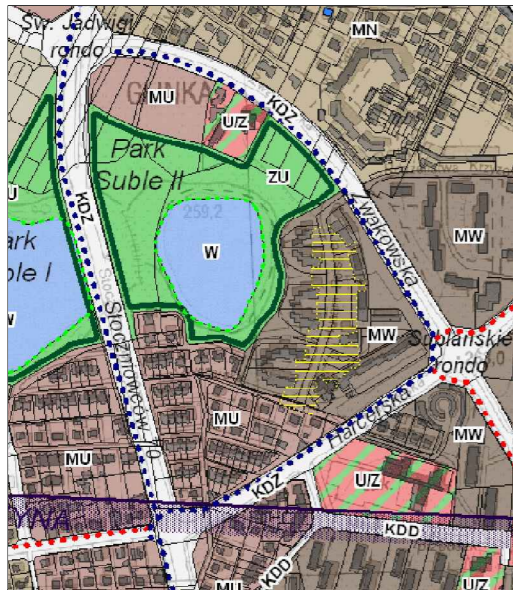

ZAŁĄCZNIK NR 1

DO UCHWAŁY NR/...../20
RADY MIASTA TYCHY
Z DNIA 2020 r.
MIEJSCOWY PLAN ZAGOSPODAROWANIA
PRZESTRZENNEGO DLA OBSZARU
POŁOŻONEGO W REJONIE ULIC:
STOCZNIOWSKIEJ, HARCERSKIEJ,
ZŁOŻYŃCÓW 70 I PARKU SUBLE
W TYCHACH
RYSUNEK PLANU SKALA 1 : 1 000

--- granice obszaru planu SKALA 1 : 10 000

OZNACZENIA: ZASADY KSZTAŁTOWANIA STRUKTURY PRZESTRZENNEJ

KIERUNKI PRZEZNACZENIA TERENÓW	ELEMENTY STRUKTURY PRZESTRZENNEJ WYMAGAJĄCE ZACHOWANIA ORAZ REHABILITACJI
MW - obszary zabudowy mieszkaniowej wielorodzinnej	PRZESTRZENIE PUBLICZNE
MU - obszary zabudowy mieszkaniowo-usługowej mieszanej	○ ZNACZENIU LOKALNYM
UIZ - obszary usług społecznych z zielenią urządzonej	— ważniejsze osiedlowe ulice handlowe i ciągi piesze
ZU - obszary zieleni o funkcji rekreacyjnej i sportowej	□ PARKI MIEJSKIE I DZIELNICOWE
	OCHRONA ŚRODOWISKA I JEGO ZASOBÓW ORAZ OCHRONA PRZYRODY
	UDOKUMENTOWANE ZŁOŻA KOPALIN OBJĘTE WŁASNOŚCIĄ GÓRNICZĄ
	— złóża węgla kamiennego

LEGENDA :

OZNACZENIA OBOWIĄZUJĄCE :	
---	- granice obszaru planu
---	- linie rozgraniczające tereny o różnym przeznaczeniu lub różnych zasadach zagospodarowania
---	- nieprzekraczalne linie zabudowy
MN	- tereny zabudowy mieszkaniowej jednorodzinnej
MNs	- tereny zabudowy mieszkaniowej jednorodzinnej w zabudowie szeregowej
MW	- tereny zabudowy mieszkaniowej wielorodzinnej
UM	- teren zabudowy usługowo-mieszkaniowej
U	- tereny zabudowy usługowej
UK	- teren zabudowy usługowej w zakresie kultury religijnej
US	- teren sportu i rekreacji
ZP	- tereny zieleni urządzonej
KS	- tereny parkingów
KDD	- tereny komunikacji - drogi publiczne klasy dojazdowej
KDW	- tereny komunikacji - drogi wewnętrzne
KDX	- teren komunikacji - ciąg pieszo-jezdny
□	- dobro kultury współczesnej - kościół objęty ochroną na mocy planu
(sdw)	- strefa dopuszczzonego podwyższenia wysokości zabudowy
(sz)	- strefa zieleni urządzonej
(spp)	- strefa lokalizacji otwartej przestrzeni publicznie dostępnej
OZNACZENIE INFORMACYJNE :	
gsA400	- sieć gazowa średniego ciśnienia