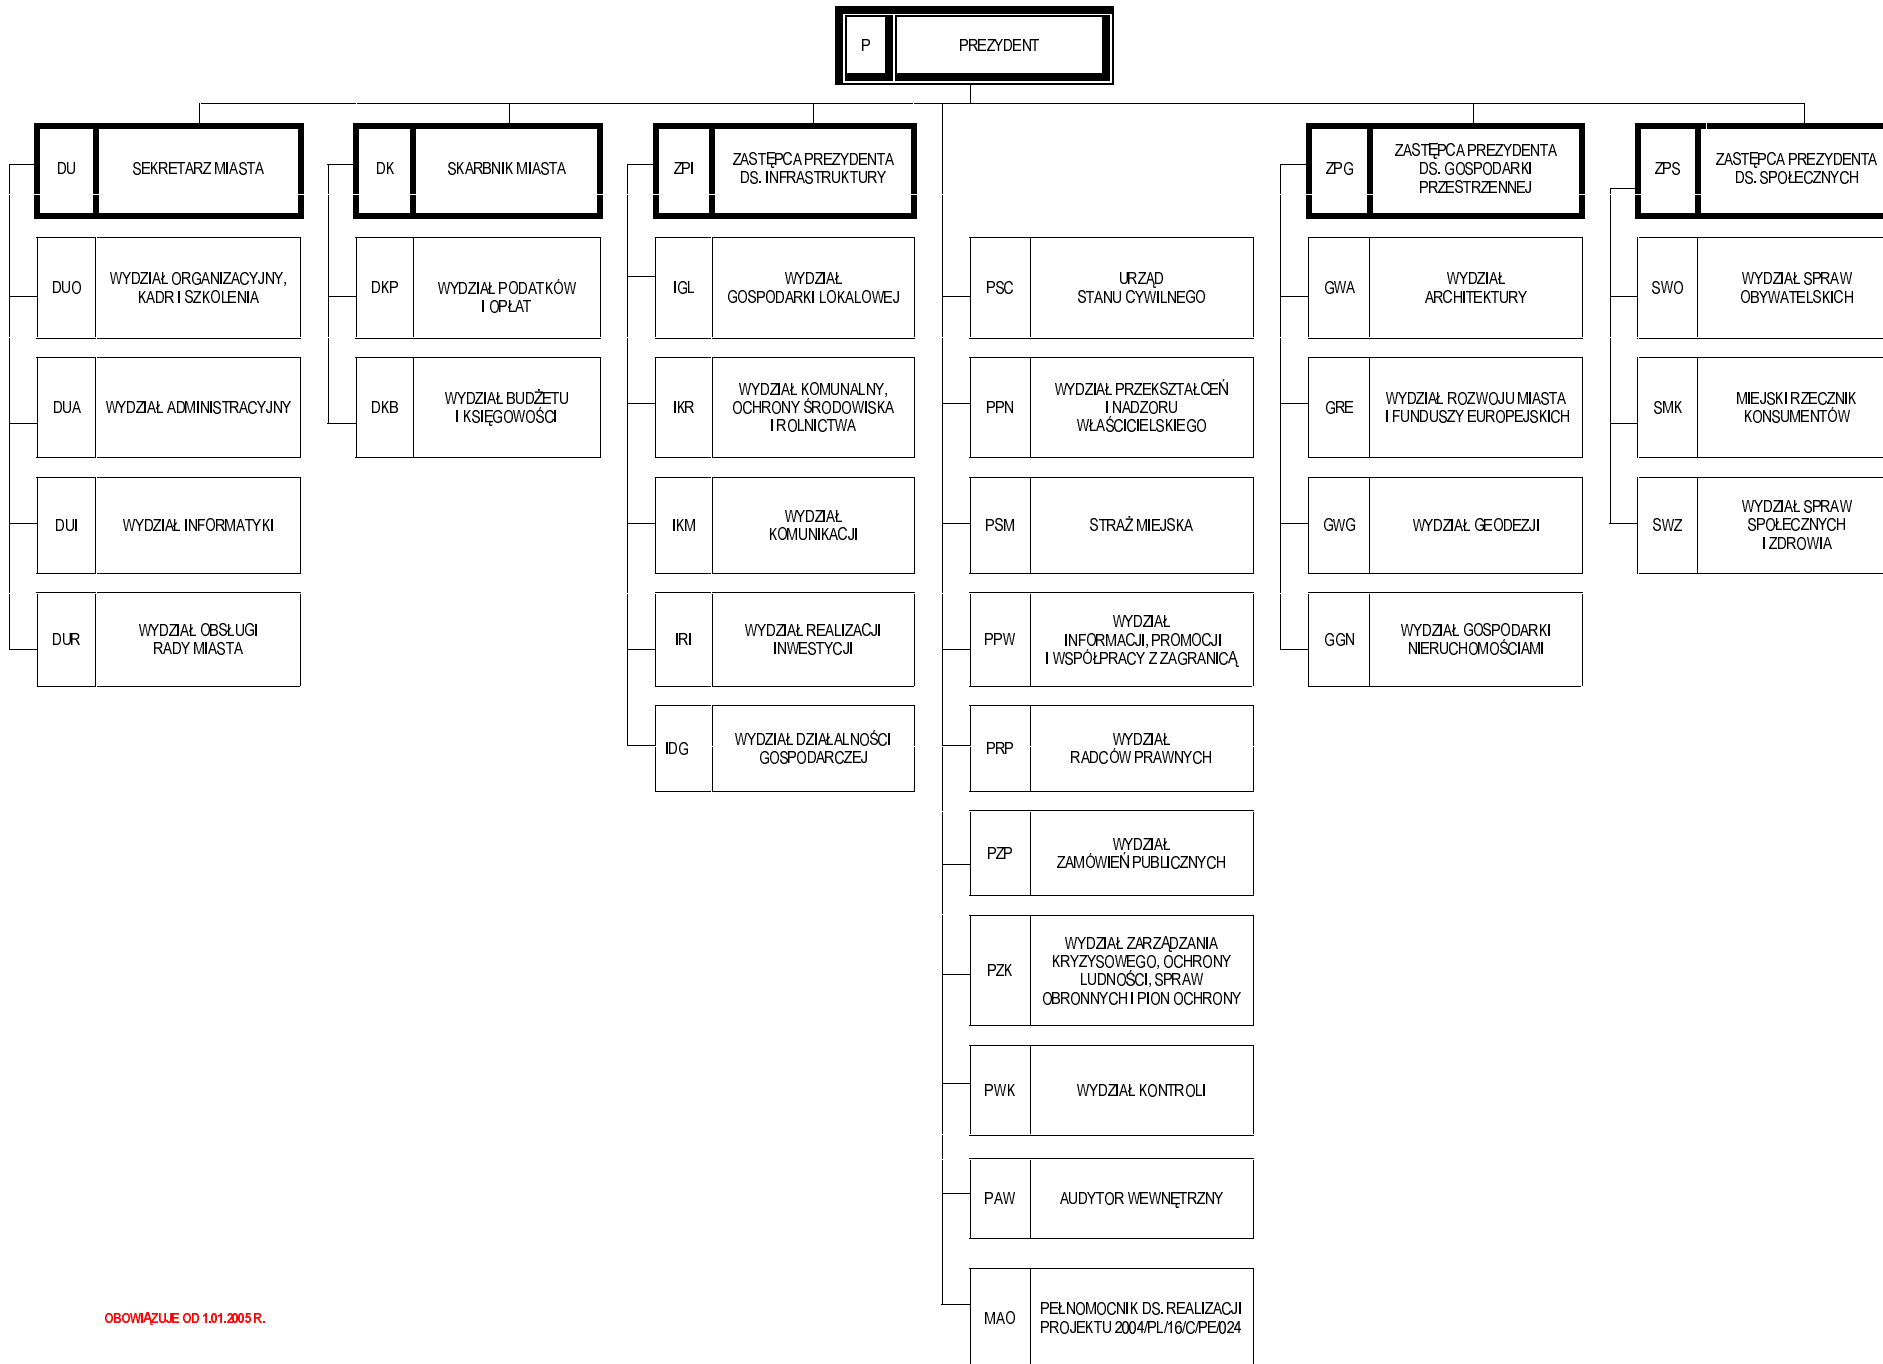

SCHEMAT ORGANIZACYJNY URZĘDU MIASTA TYCHY

OBOWIAZUJE OD 1.01.2005 R.