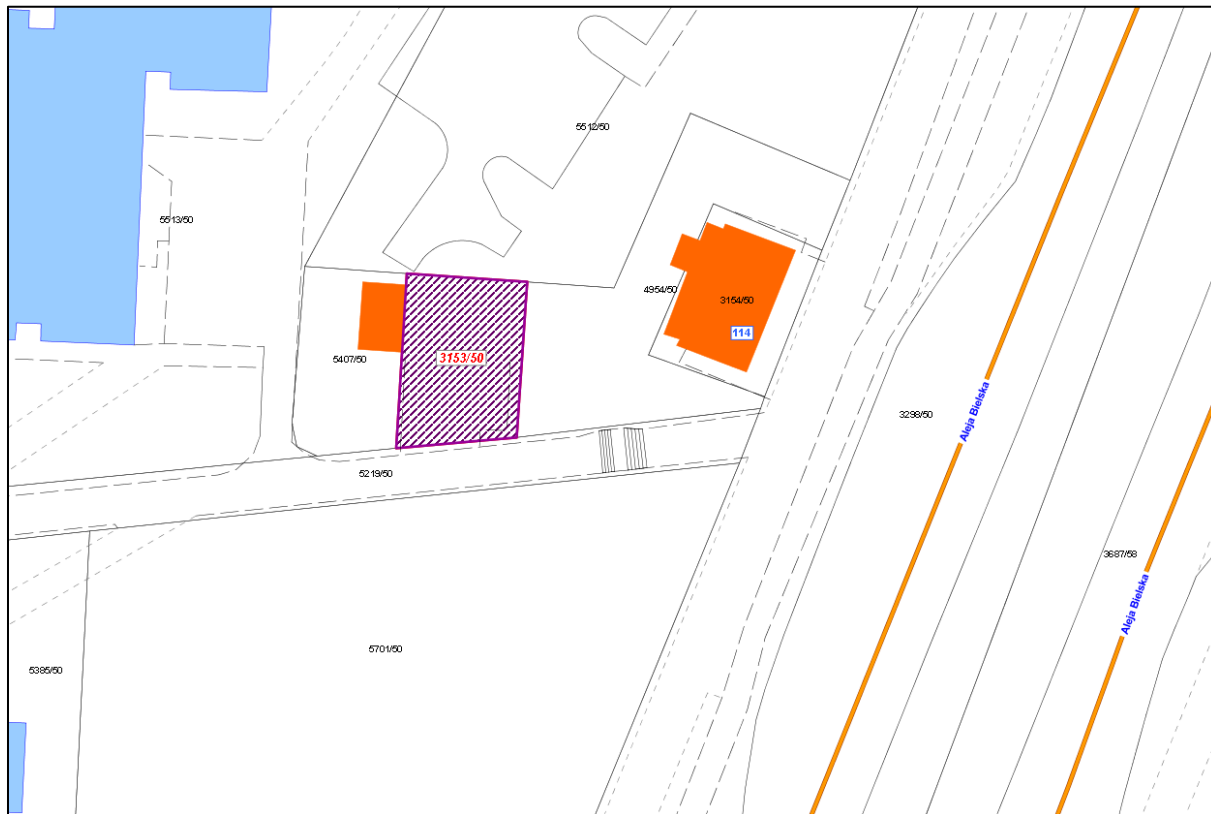

Załącznik mapowy  
do Zarządzenia nr 0050/202/20  
Prezydenta Miasta Tychy  
z dnia 2 lipca 2020 r.

LEGENDA	
	Teren do dzierżawy