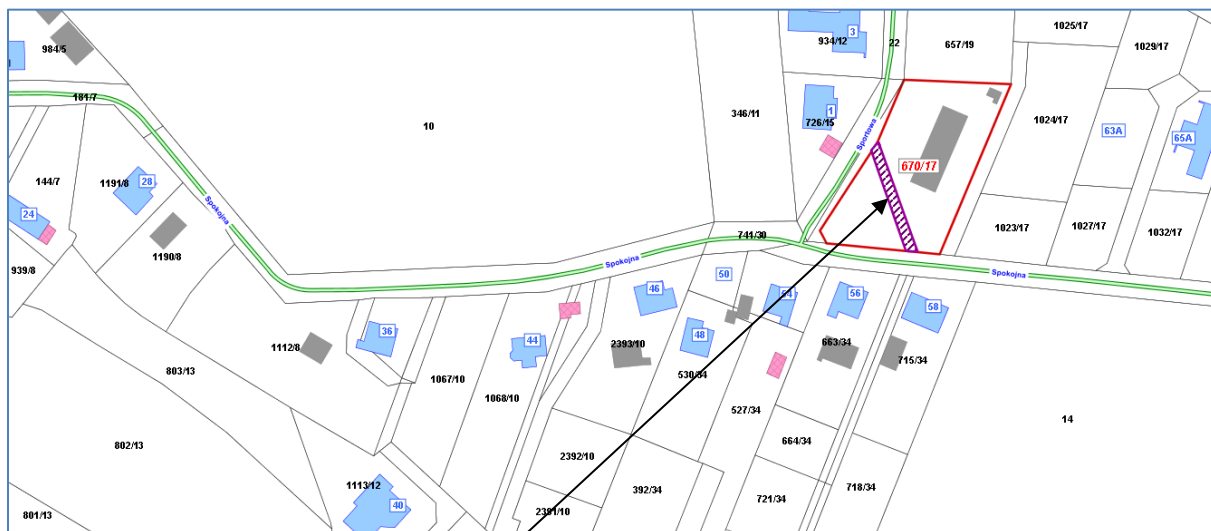

Załącznik mapowy
do Zarządzenia nr 0050/188/20
Prezydenta Miasta Tychy
z dnia 26 czerwca 2020 r.

LEGENDA	
	Teren do dzierżawy na cele drogi dojazdowej o pow. 150 m ²