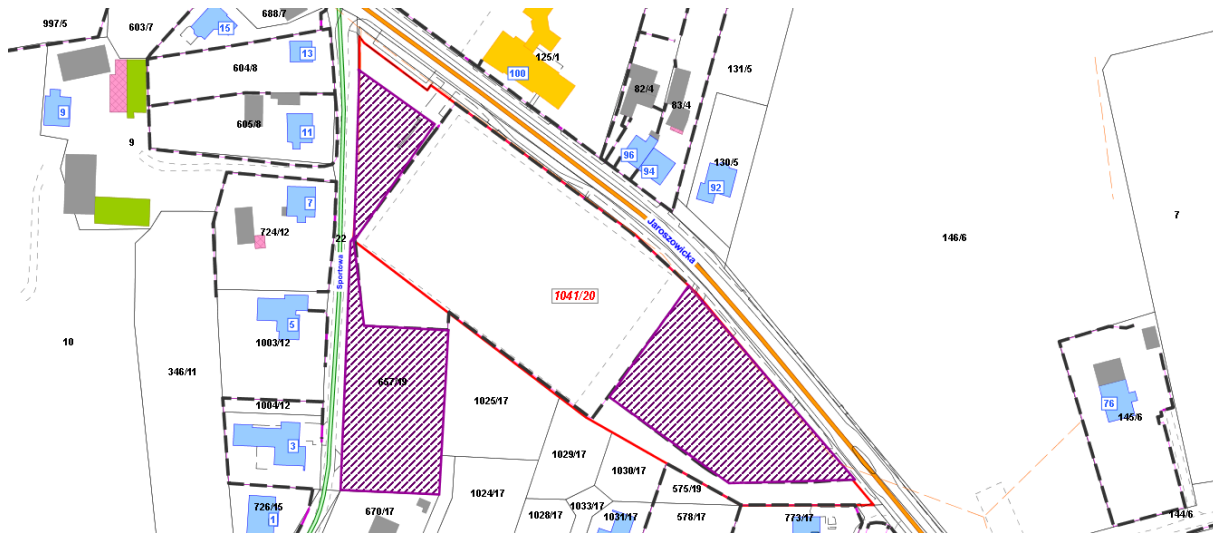

Załącznik mapowy
do Zarządzenia nr 0050/431/19
Prezydenta Miasta Tychy
z dnia 31 grudnia 2019 r.

LEGENDA	
	Tereny do dzierżawy