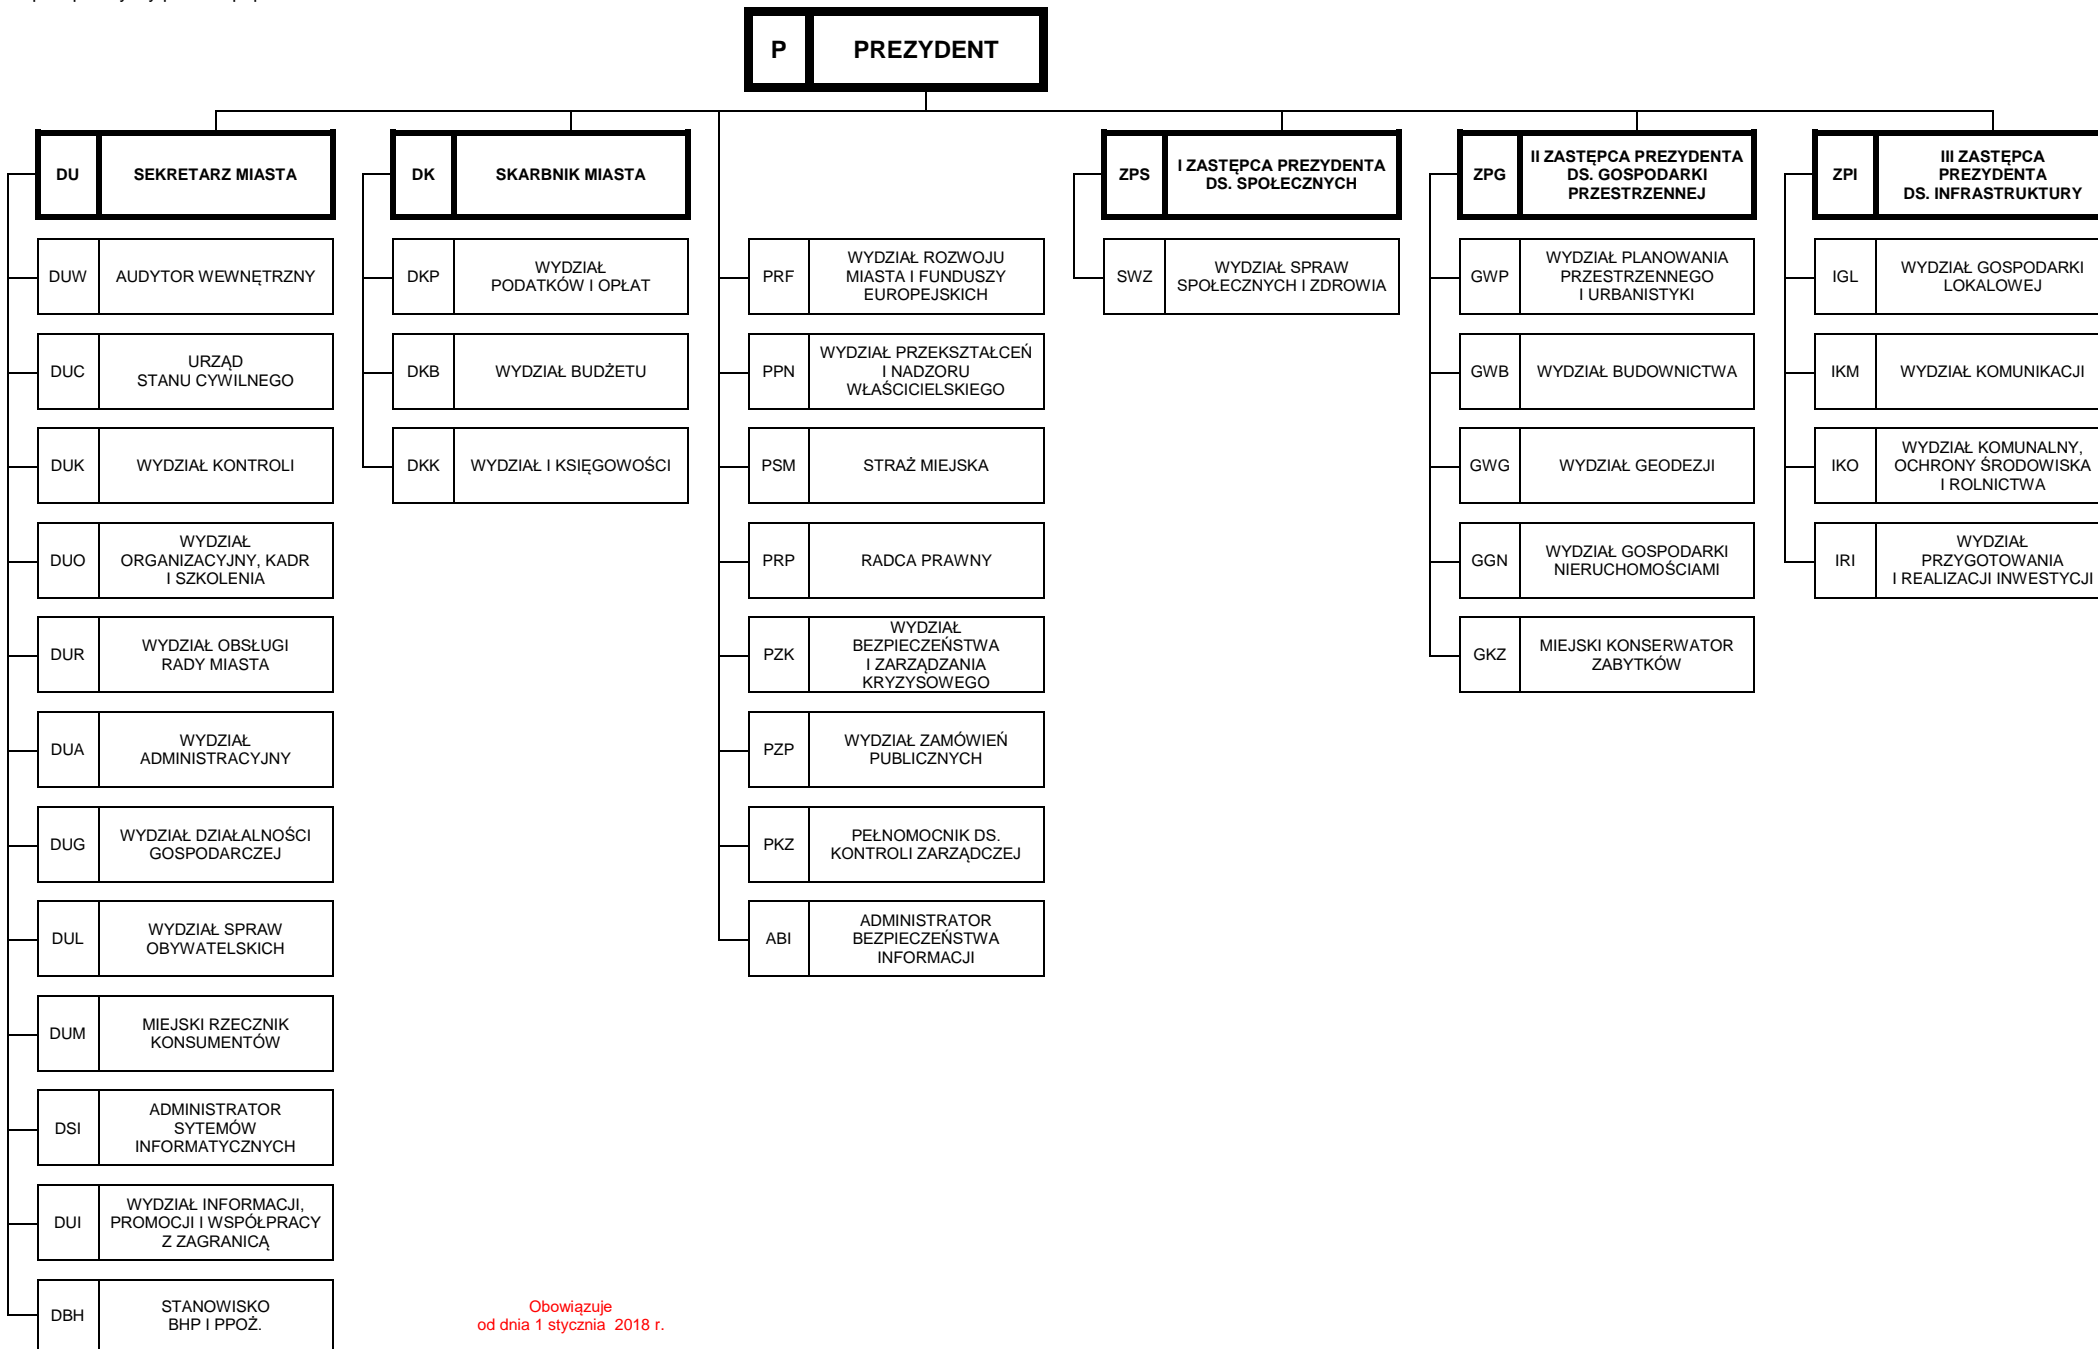

Obowiązuje
od dnia 1 stycznia 2018 r.