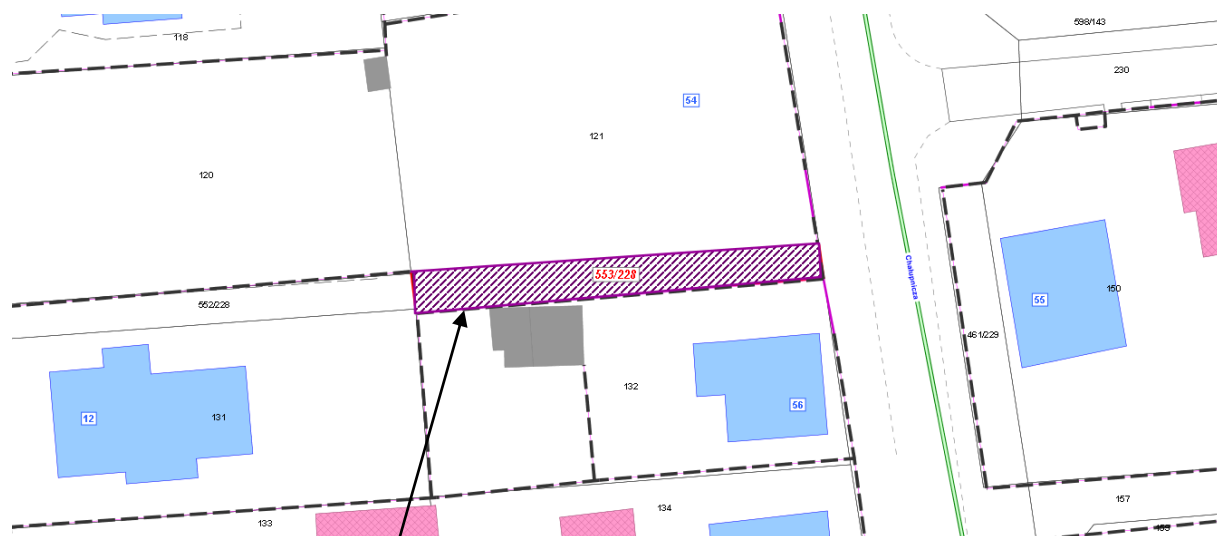

Załącznik mapowy
do Zarządzenia nr 0050/364/19
Prezydenta Miasta Tychy
z dnia 7 listopada 2019 r.

LEGENDA	
	Teren do dzierżawy na cele ogrodu przydomowego - o pow. 107 m ²