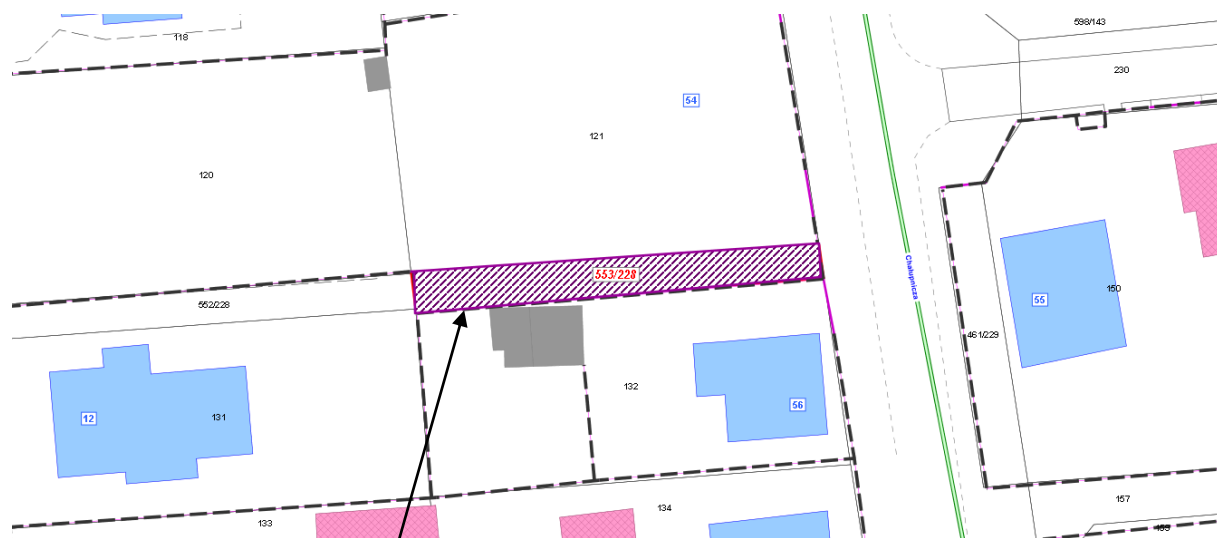

Załącznik mapowy
do Zarządzenia nr 0050/364/19
Prezydenta Miasta Tychy
z dnia 7 listopada 2019 r.

LEGENDA	
	Teren do dzierżawy na cele ogrodu przydomowego - o pow. 107 m ²