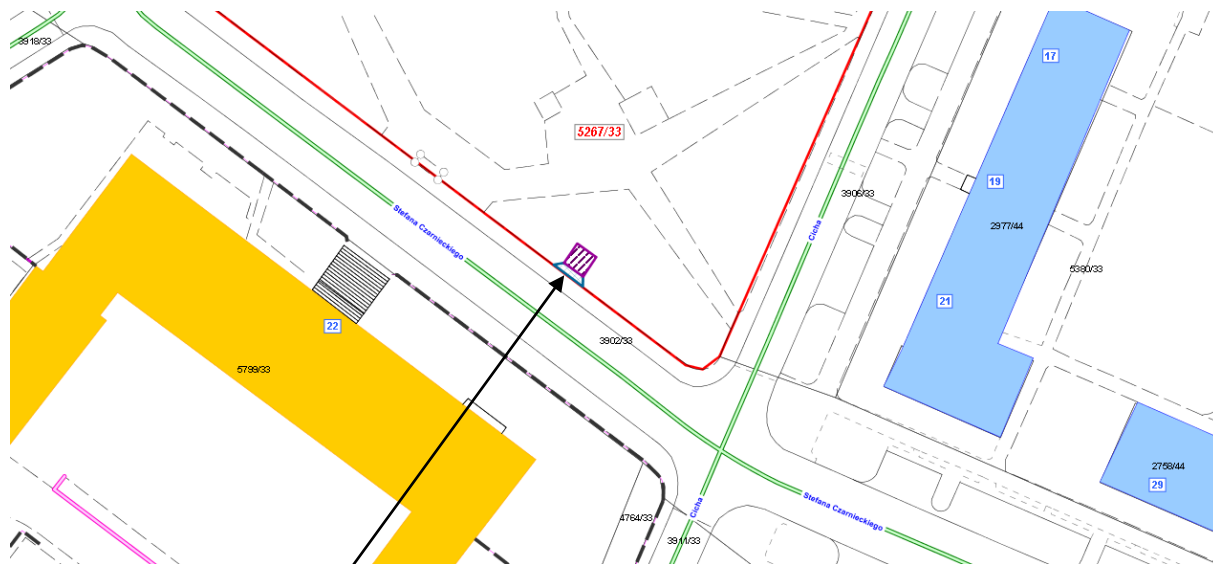

Załącznik mapowy  
do Zarządzenia nr 0050/197/19  
Prezydenta Miasta Tychy  
z dnia 24 czerwca 2019 r.

LEGENDA	
	Teren do dzierżawy na cele handlowe i usługowe
	Teren do dzierżawy na cele dojścia