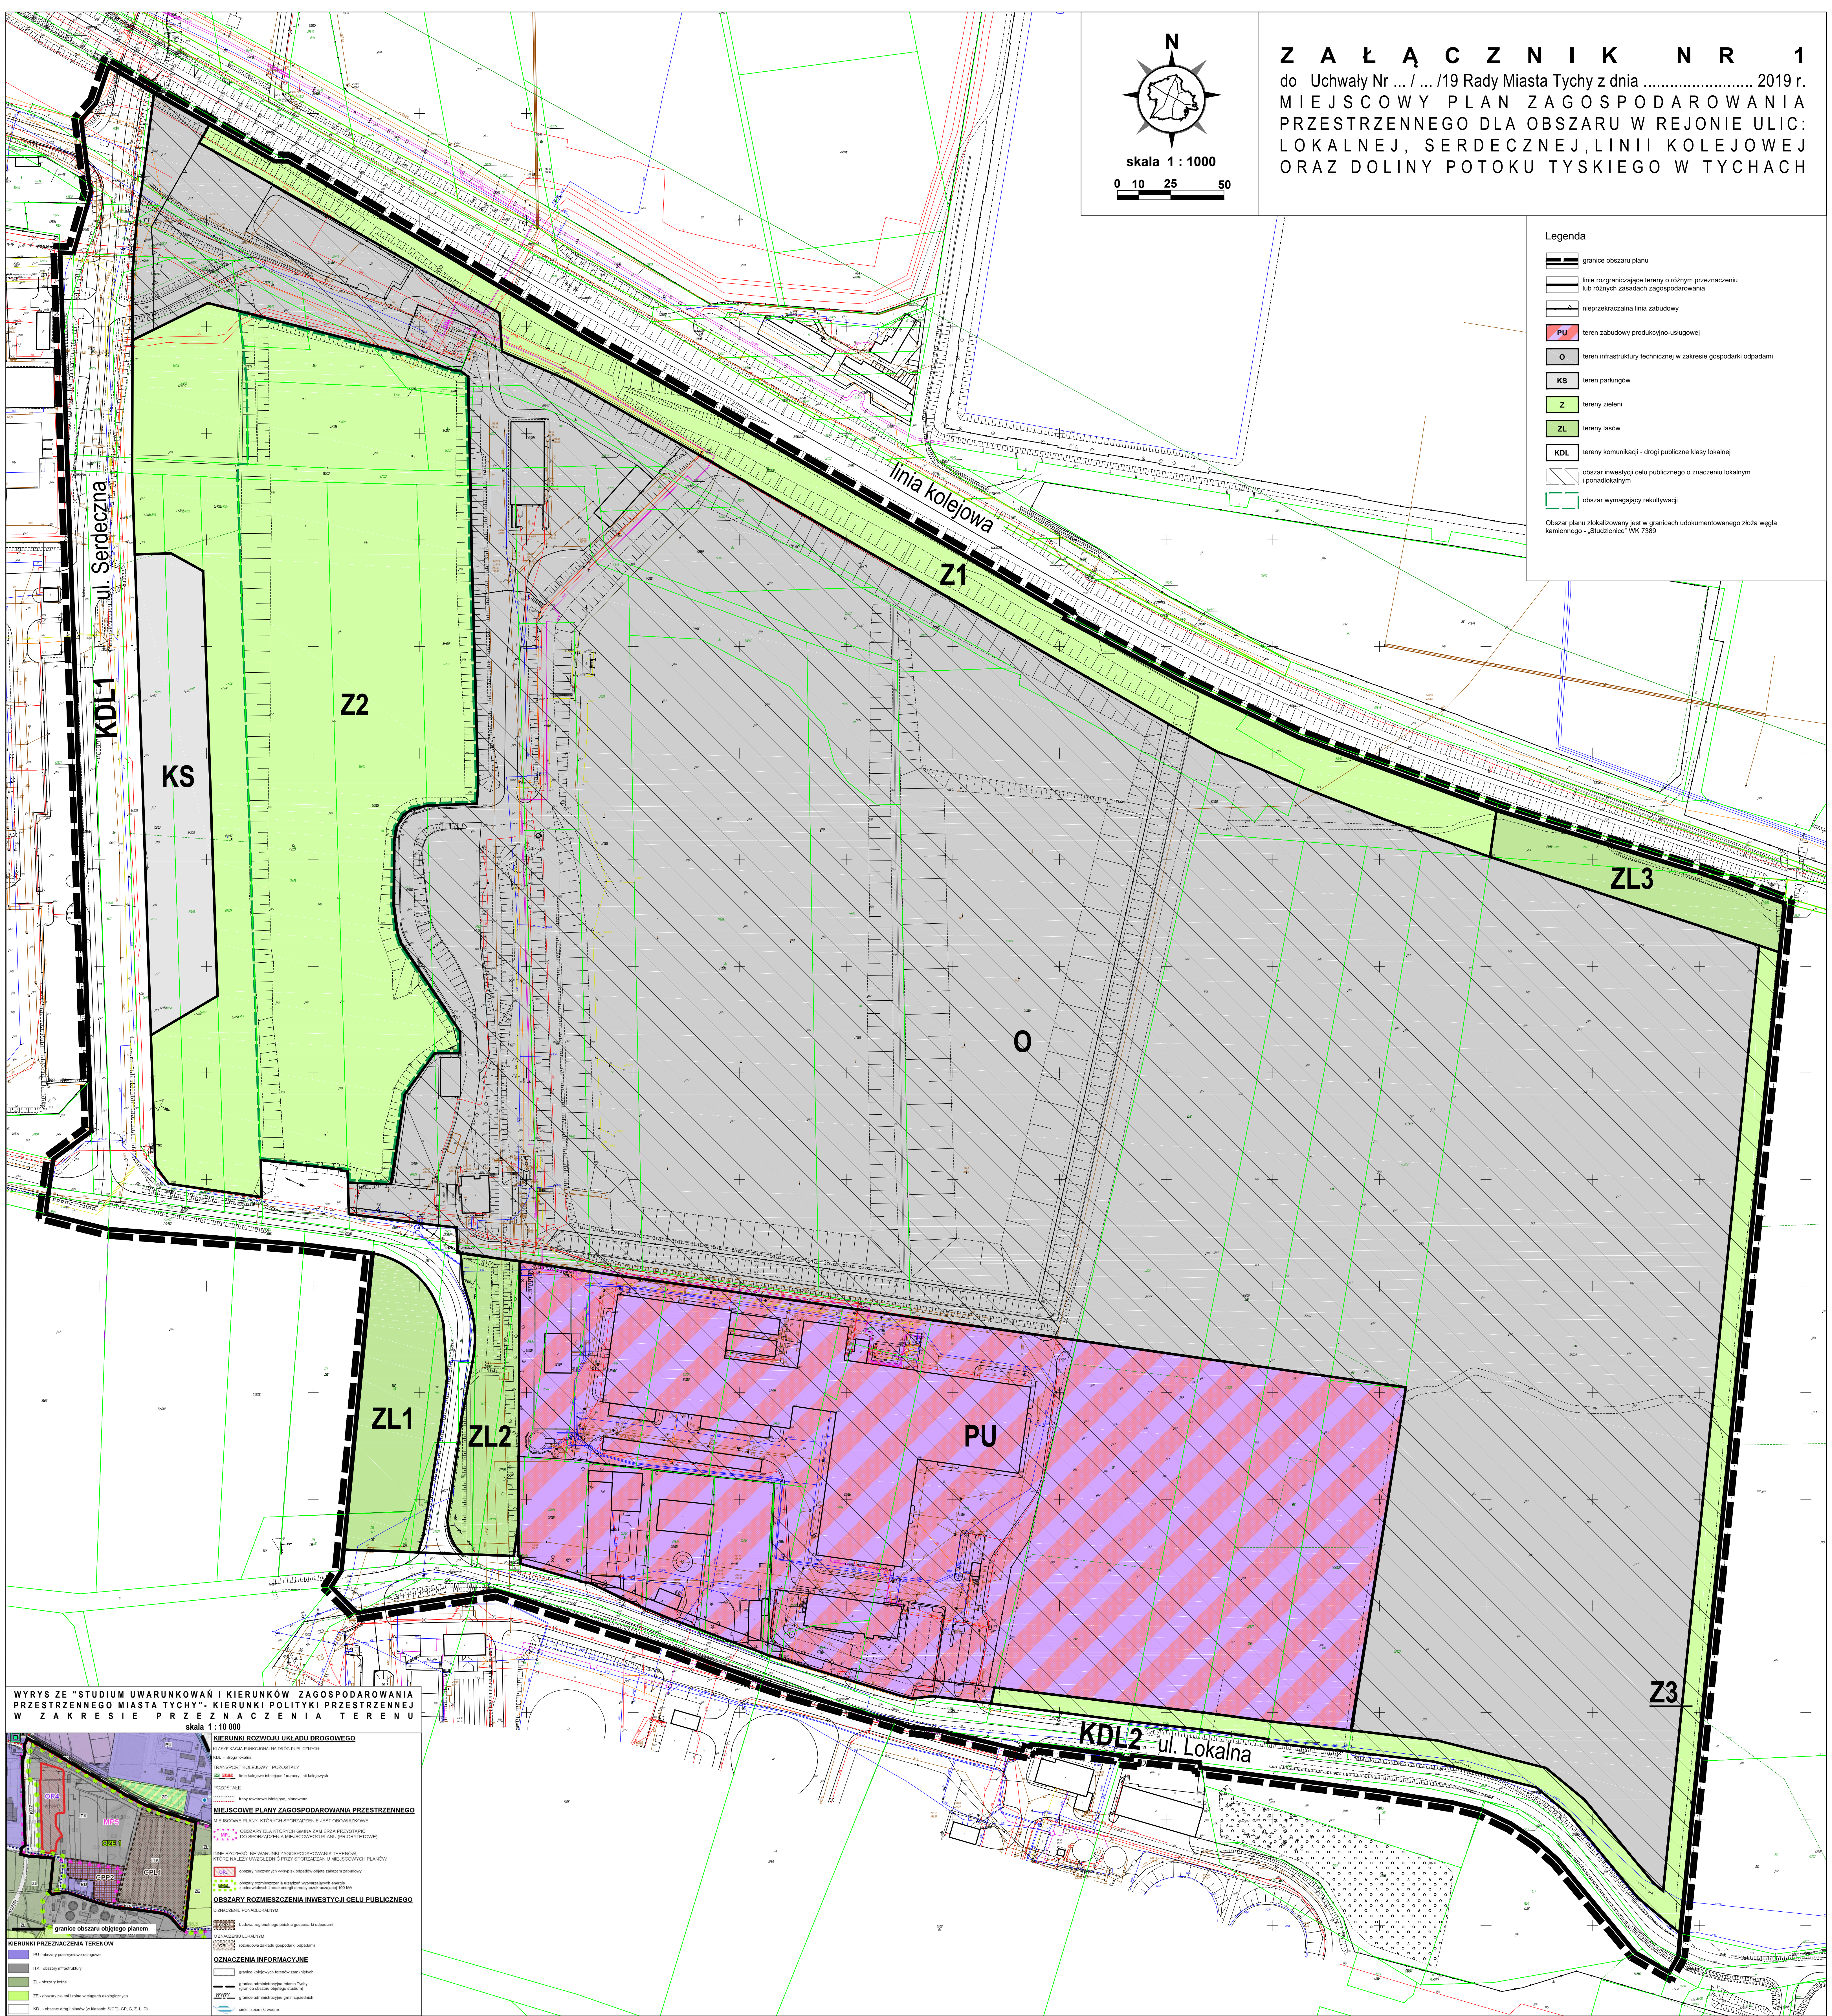

skala 1 : 1000  
0 10 25 50

# Z A Ł A C Z N I K N R 1

do Uchwały Nr ... / ... /19 Rady Miasta Tychy z dnia ..... 2019 r.  
MIEJSCOWY PLAN ZAGOSPODAROWANIA PRZESTRZENNEGO DLA OBSZARU W REJONIE ULIC: LOKALNEJ, SERDECZNEJ, LINII KOLEJOWEJ ORAZ DOLINY POTOKU TYSKIEGO W TYCHACH

### Legenda

- granice obszaru planu
  - linie rozgraniczające tereny o różnym przeznaczeniu lub różnych zasadach zagospodarowania
  - nieprzekraczalna linia zabudowy
  - PU teren zabudowy produkcyjno-usługowej
  - O teren infrastruktury technicznej w zakresie gospodarki odpadami
  - KS teren parkingów
  - Z tereny zieleni
  - ZL tereny lasów
  - KDL tereny komunikacji - drogi publiczne klasy lokalnej
  - obszar inwestycji celu publicznego o znaczeniu lokalnym i ponadlokalnym
  - obszar wymagający rekultywacji
- Obszar planu zlokalizowany jest w granicach udokumentowanego złoża węgla kamiennego - „Stuzzenie” WK 7389

**KIERUNKI PRZEZNACZENIA TERENÓW**  
 PU - tereny zabudowy produkcyjno-usługowej  
 O - tereny infrastruktury technicznej w zakresie gospodarki odpadami  
 KS - tereny parkingów  
 Z - tereny zieleni  
 ZL - tereny lasów  
 KDL - tereny komunikacji - drogi publiczne klasy lokalnej