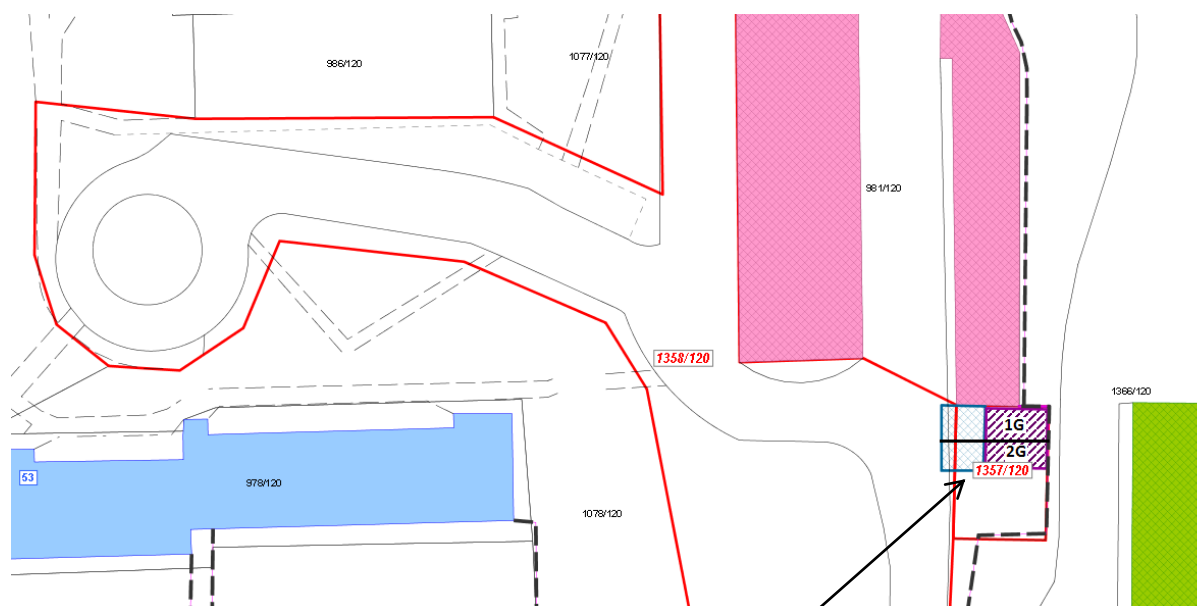

Załącznik mapowy
do Zarządzenia nr 0050/408/18
Prezydenta Miasta Tychy
z dnia 4 grudnia 2018 r.

LEGENDA	
	Teren do dzierżawy pod 2 garaże blaszane
	Teren do dzierżawy na cele dojazdu