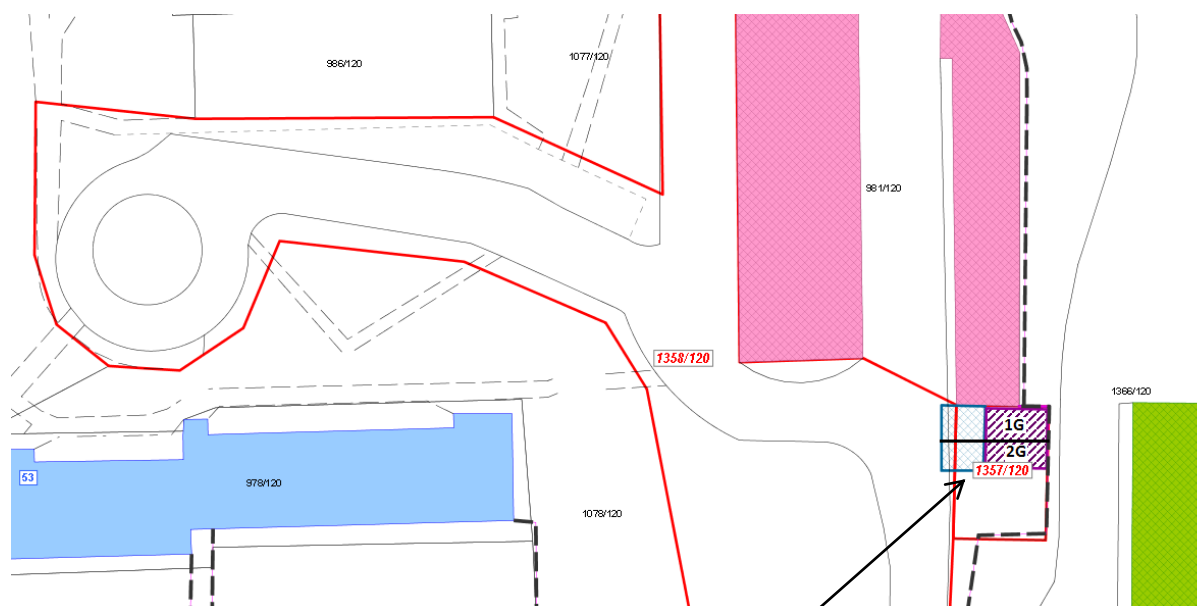

Załącznik mapowy  
do Zarządzenia nr 0050/408/18  
Prezydenta Miasta Tychy  
z dnia 4 grudnia 2018 r.

LEGENDA	
	Teren do dzierżawy pod 2 garaże blaszane
	Teren do dzierżawy na cele dojazdu