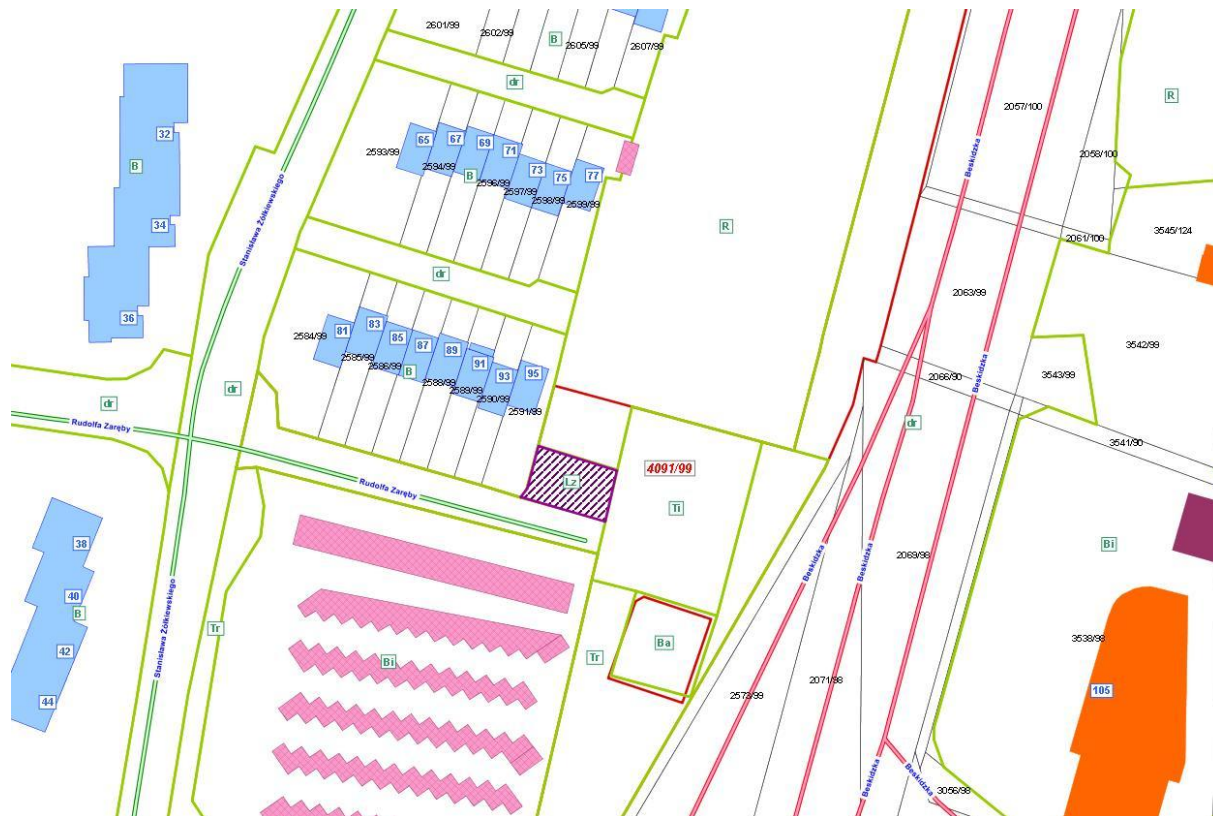

Załącznik mapowy  
do Zarządzenia nr 0050/324/18  
Prezydenta Miasta Tychy  
z dnia 19 września 2018 r.

LEGENDA	
	Teren do dzierżawy