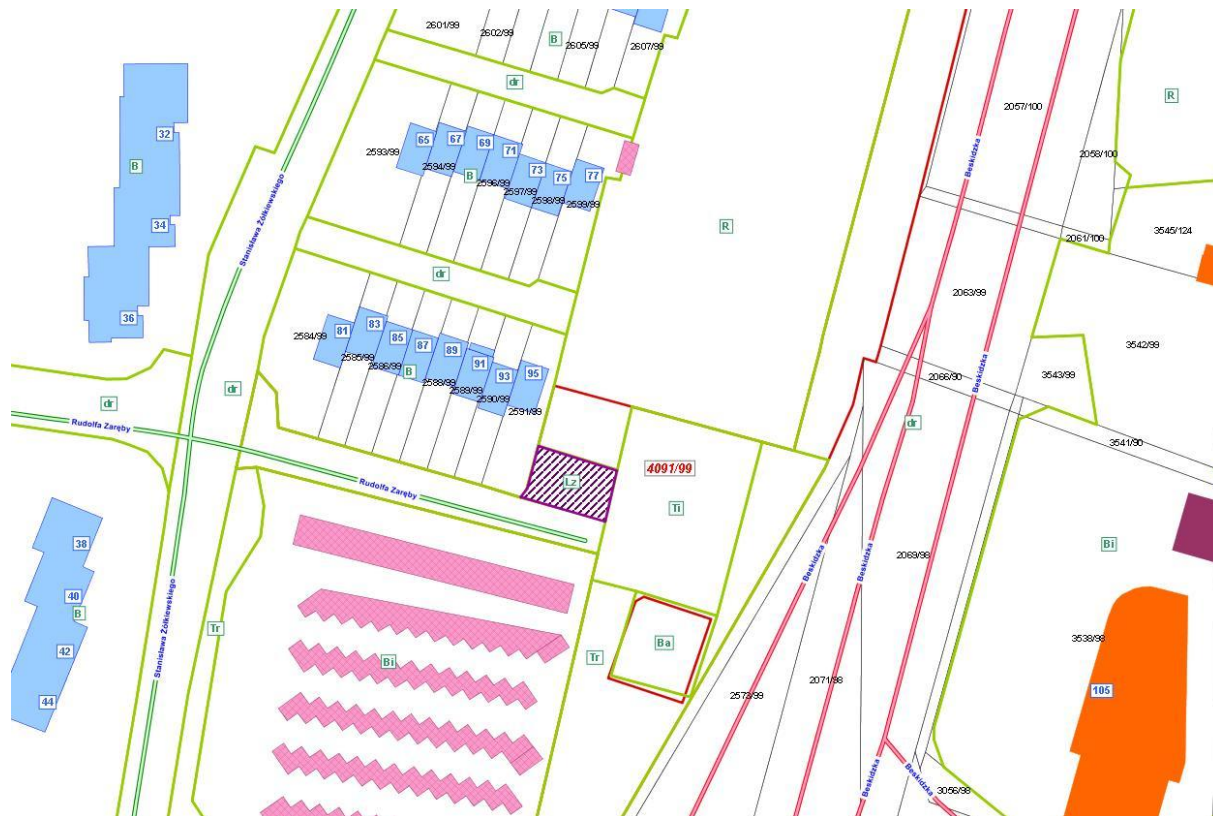

Załącznik mapowy
do Zarządzenia nr 0050/324/18
Prezydenta Miasta Tychy
z dnia 19 września 2018 r.

LEGENDA	
	Teren do dzierżawy