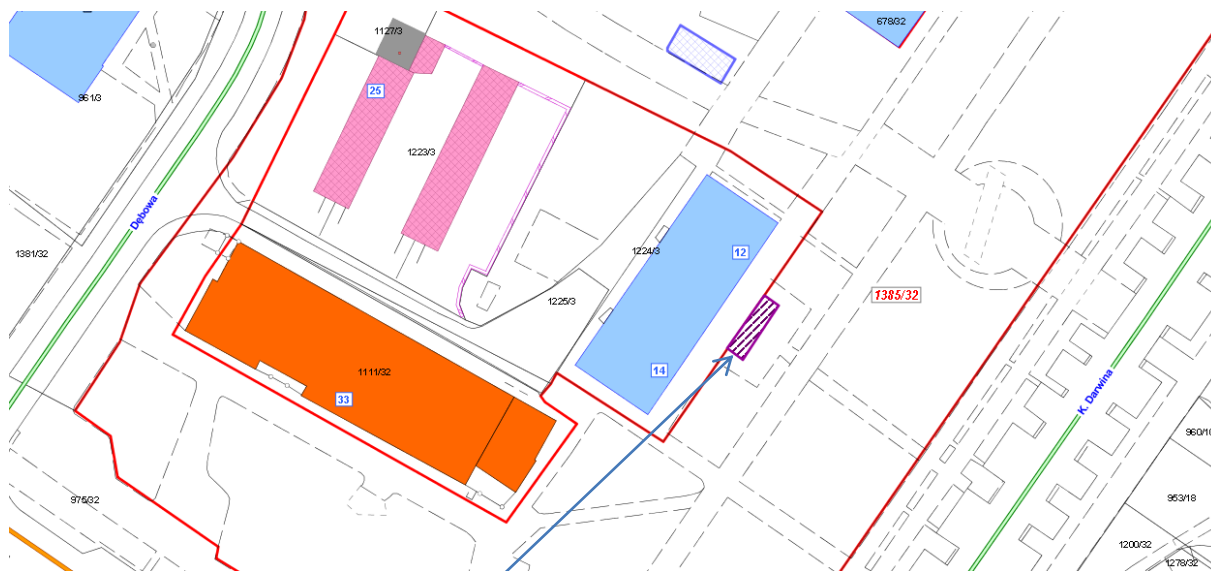

Załącznik mapowy  
do Zarządzenia nr 0050/306/18  
Prezydenta Miasta Tychy  
z dnia 29 sierpnia 2018 r.

LEGENDA	
	Tereny do dzierżawy