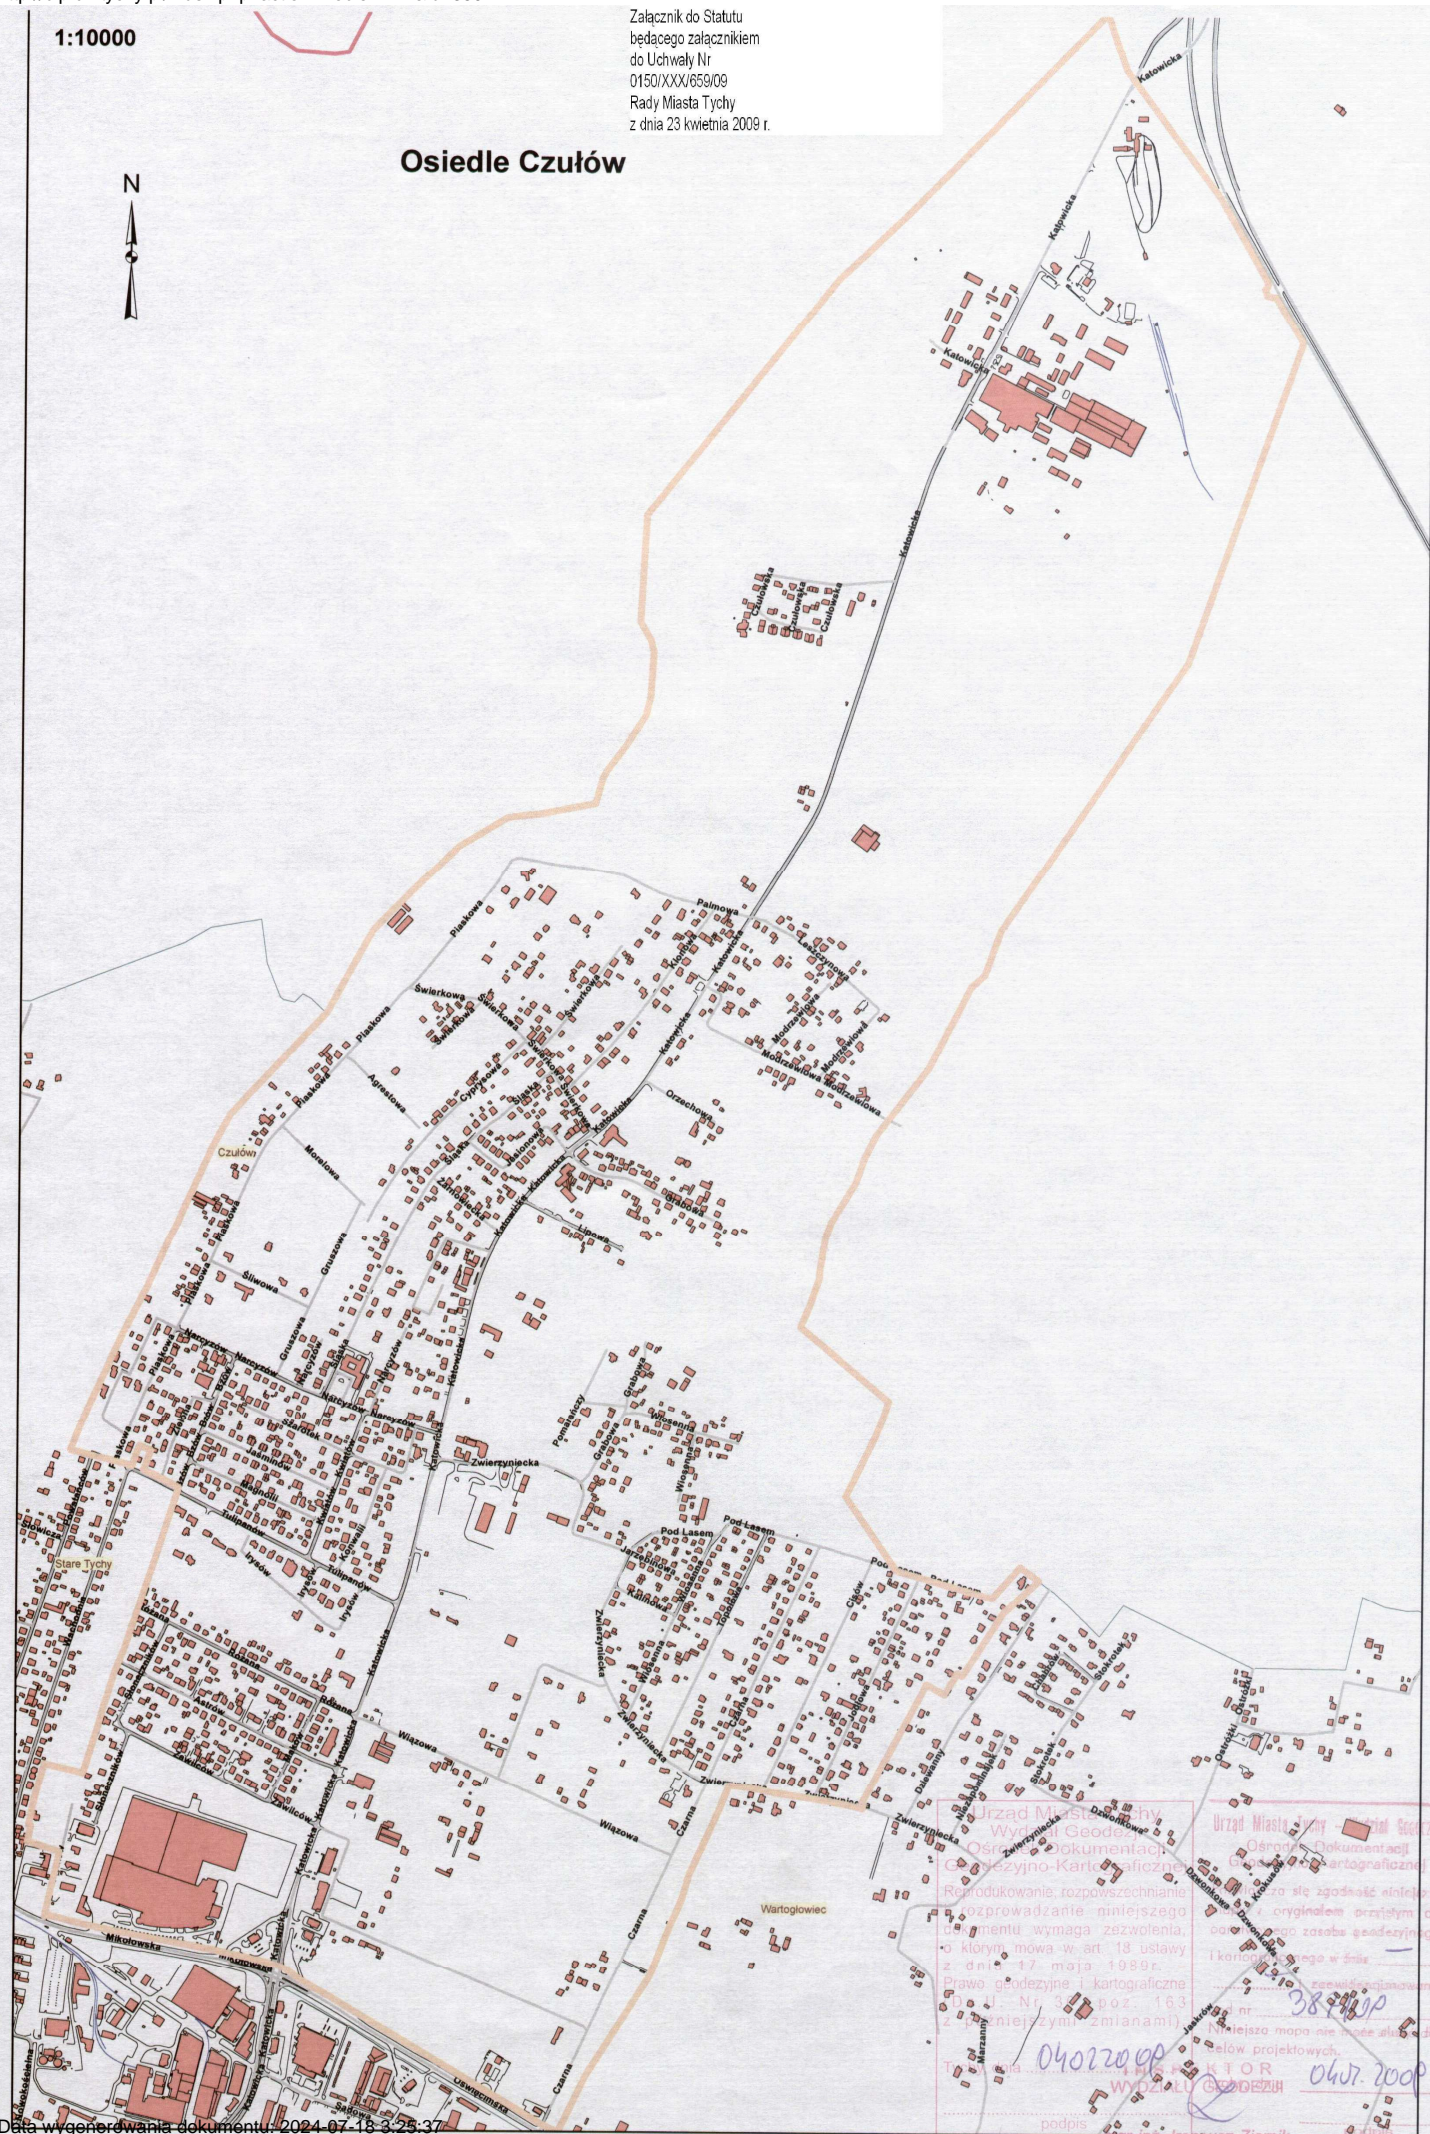

1:10000

Załącznik do Statutu
będącego załącznikiem
do Uchwały Nr
0150/XXX/659/09
Rady Miasta Tychy
z dnia 23 kwietnia 2009 r.

Osiedle Czulów

Urząd Miasta Tychy
Wydział Geodezji i Kartografii
Ośrodek Dokumentacji
Cadastralno-Kartograficzne

Reprodukowanie, rozpowszechnianie
i rozprowadzanie niniejszego
dokumentu wymaga zezwolenia,
o którym mowa w art. 18 ustawy
z dnia 17 maja 1989r.
Prawo geodezyjne i kartograficzne
Dz.U. Nr 36, poz. 163
z późniejszymi zmianami

387810
04022009
0407.2009

Wydział Geodezji i Kartografii
Kierownik Wydziału
mgr inż. Andrzej Zieliński