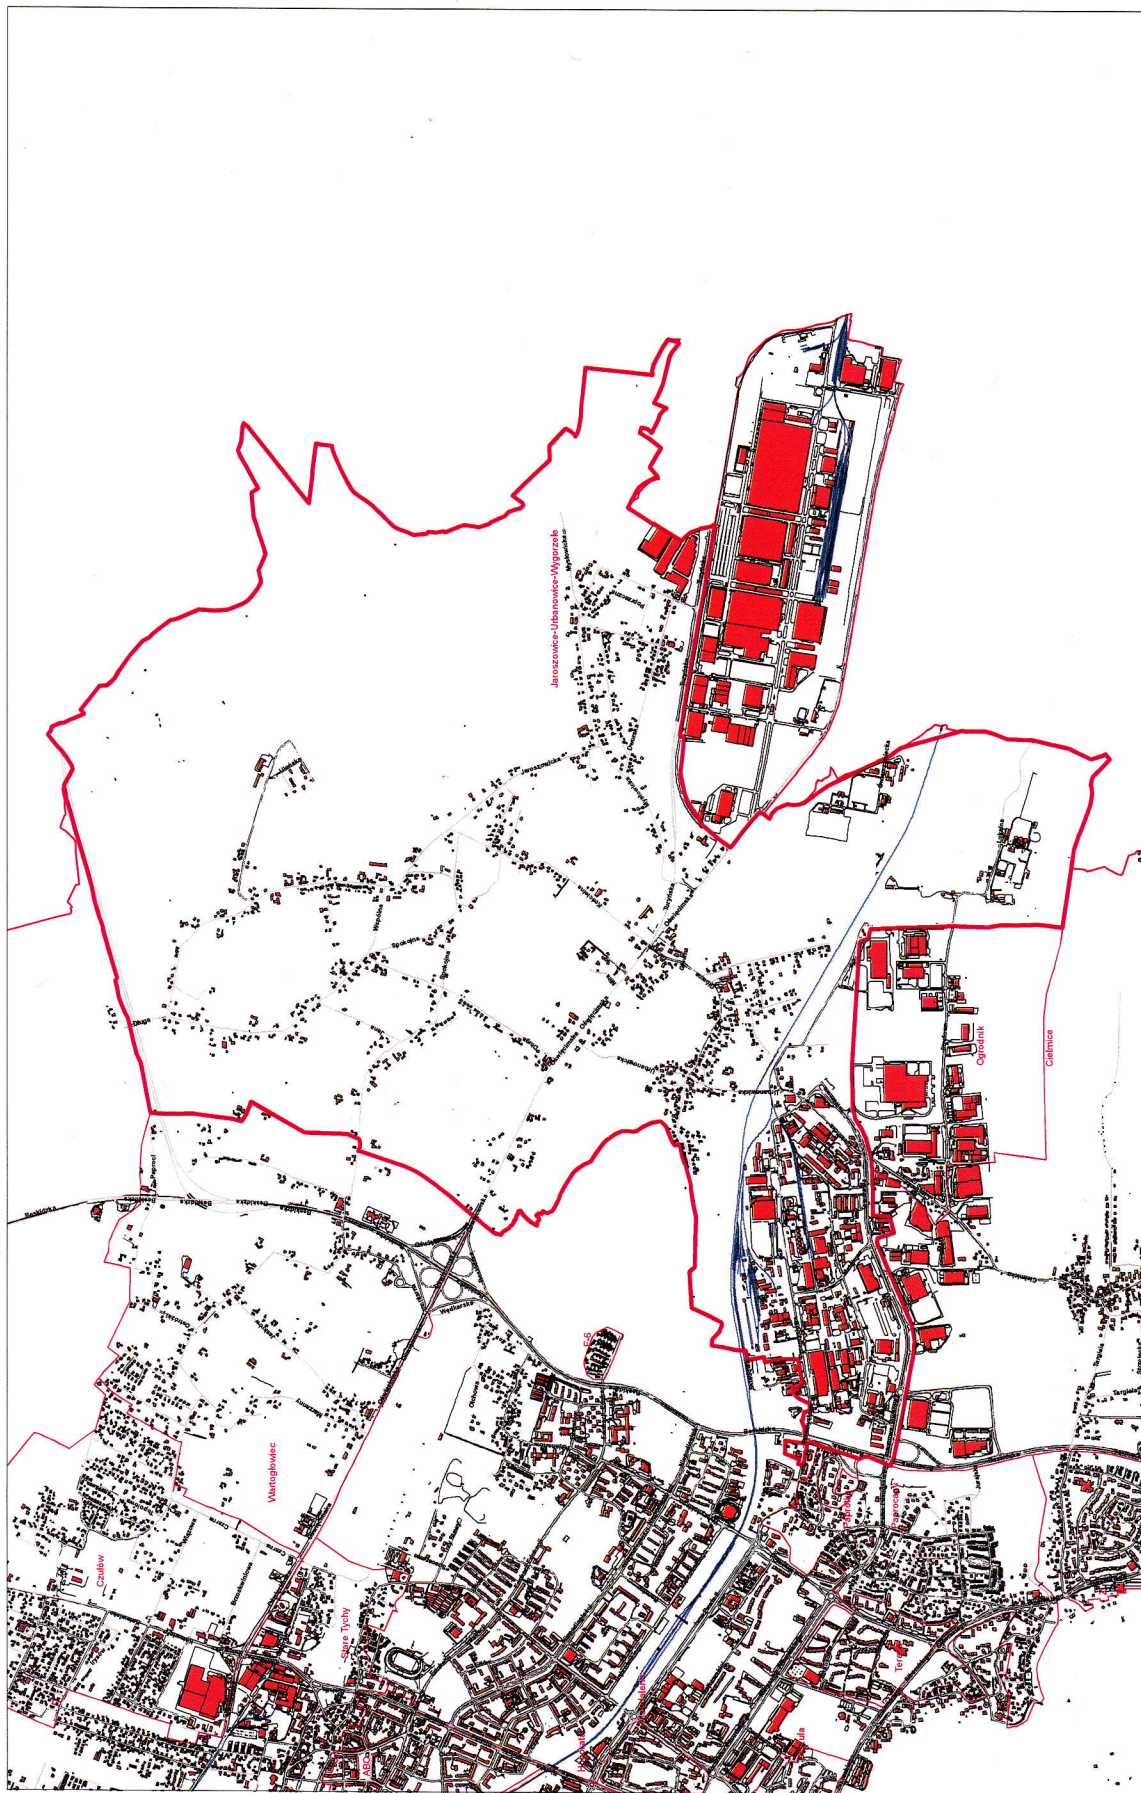

Tychy

Ornity: URBANOWICE

Skala: 1:12000

1:12000

Sporządził: Lukasz Kopiec, 2010-05-19